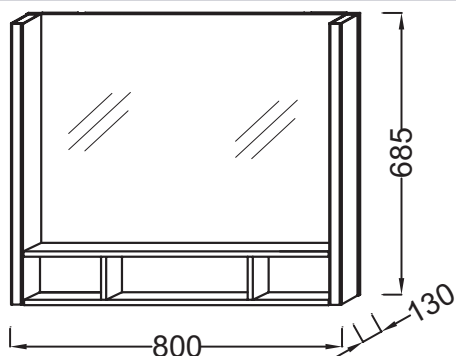

Технические характеристики

- Размеры (см): 80 x 13 x 68,50 см
- Включение: 230В, 14.4Вт, класс II, IP 44
- Вес: 14 кг

Продукты для комплектации

- EB1186: Мебель под раковину 80 см

Связанные продукты

- EB1193: Столешница 80 см, без отверстия

Технический чертёж

Спецификация продукта: Зеркало 80 см. EB1181. Коллекция: TERRACE. Размеры (см): 80 x 13 x 68,50 см. Вес: 14 кг. Включение: 230В, 14.4Вт, класс II, IP 44.

*В зависимости от конфигурации компьютера или настроек принтера, технических факторов и характеристик, цвета, которые Вы видите могут не полностью соответствовать настоящим цветам и являются схематическими.