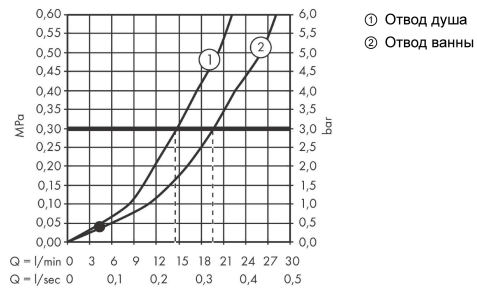

Vivenis

Смеситель для ванны, однорычажный, внешнего монтажа

Поверхности : **матовый белый** Артикульный номер: **75420700**

График расхода воды