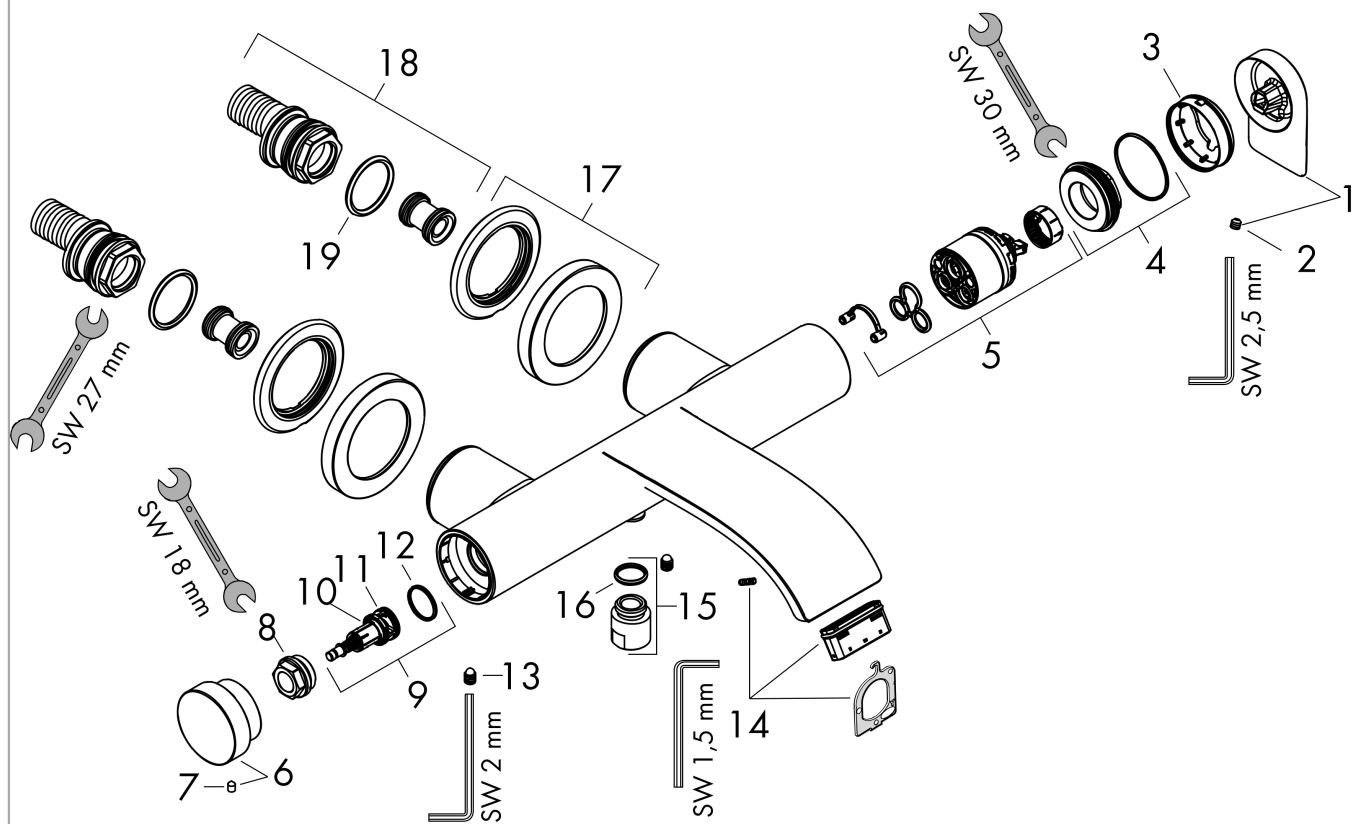

Vivenis**Смеситель для ванны, однорычажный, внешнего монтажа**Поверхности : **матовый белый** Артикульный номер: **75420700****Описание****Характеристики**

- выступ 216 мм
- вид соединения: S-образные эксцентрики
- межосевое подключение: 150 мм ± 12 мм
- тип струи смесителя: Прямоугольная струя
- максимальный расход воды при 3 бар: 19,4 л/мин
- расход воды изливом на ванны при 3 барах: 19,4 л/мин
- мин. рабочее давление 1 бар
- макс. рабочее давление: 10 бар
- керамический узел смешивания
- регулируемое ограничение температуры
- вентиль напора Select с автоматическим возвратом
- со встроенной защитной комбинацией EN 1717
- с шумопоглотителем
- подходит для проточных водонагревателей

Технология**Награды за дизайн**

reddot winner 2021

Продукт**Чертеж**

Vivenis

Смеситель для ванны, однорычажный, внешнего монтажа

Поверхности : **матовый белый** Артикульный номер: **75420700**

График расхода воды

Vivenis

Смеситель для ванны, однорычажный, внешнего монтажа

Поверхности : **матовый белый** Артикульный номер: **75420700**

Покомпонентное изображение

Год выпуска: >06/21

Vivenis**Смеситель для ванны, однорычажный, внешнего монтажа**Поверхности : **матовый белый** Артикульный номер: **75420700****Перечень запасных частей**

Год выпуска: >06/21

Позиция	Описание	Артикульный номер	PC	PU
1	handle	94375700	-	1
2	hollow set screw M5x5	98446000	-	1
3	flange	94370700	-	1
4	nut	93995000	-	1
5	cartridge, assy	93895000	-	1
6	pushbutton	94369700	-	1
7	hollow set screw M4x6	97767000	-	1
8	nut	94367000	-	1
9	selector assy	94368000	-	1
10	O-ring 12x1,5	98430000	-	1
11	O-ring 15x1,5	92118000	-	1
12	O-ring 17x1,5	98137000	-	1
13	screw	94366000	-	1
14	aerator cpl.	93916000	-	1
15	connecting thread	95392000	-	1
16	O-ring 14x2	98129000	-	1
17	escutcheon Ø 70 mm	94365700	-	1
18	set of S-unions	95772000	-	1
19	O-ring 29x3	98371000	-	1