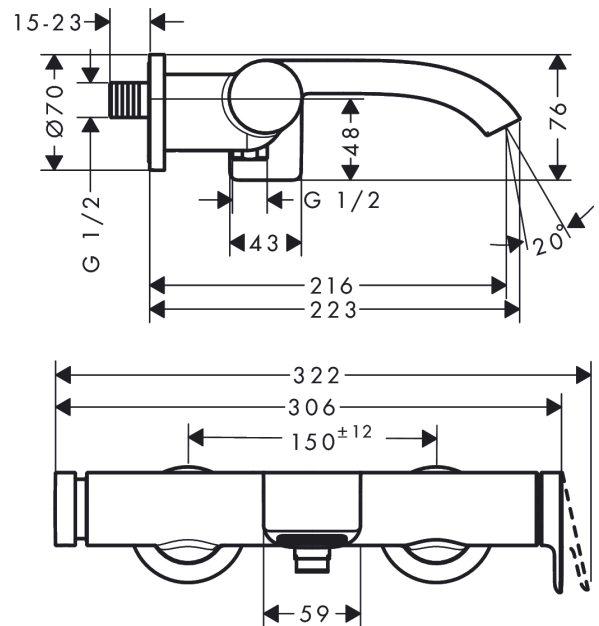

Vivenis**Смеситель для ванны, однорычажный, внешнего монтажа**Поверхности : **матовый белый** Артикульный номер: **75420700****Описание****Характеристики**

- выступ 216 мм
- вид соединения: S-образные эксцентрики
- межосевое подключение: 150 мм ± 12 мм
- тип струи смесителя: Прямоугольная струя
- максимальный расход воды при 3 бар: 19,4 л/мин
- расход воды изливом на ванны при 3 барах: 19,4 л/мин
- мин. рабочее давление 1 бар
- макс. рабочее давление: 10 бар
- керамический узел смешивания
- регулируемое ограничение температуры
- вентиль напора Select с автоматическим возвратом
- со встроенной защитной комбинацией EN 1717
- с шумопоглотителем
- подходит для проточных водонагревателей

Технология**Награды за дизайн**

reddot winner 2021

Продукт**Чертеж**

Vivenis

Смеситель для ванны, однорычажный, внешнего монтажа

Поверхности : **матовый белый** Артикульный номер: **75420700**

График расхода воды

Год выпуска: >06/21

Позиция	Описание	Артикульный номер	PC	PU
1	handle	94375700	-	1
2	hollow set screw M5x5	98446000	-	1
3	flange	94370700	-	1
4	nut	93995000	-	1
5	cartridge, assy	93895000	-	1
6	pushbutton	94369700	-	1
7	hollow set screw M4x6	97767000	-	1
8	nut	94367000	-	1
9	selector assy	94368000	-	1
10	O-ring 12x1,5	98430000	-	1
11	O-ring 15x1,5	92118000	-	1
12	O-ring 17x1,5	98137000	-	1
13	screw	94366000	-	1
14	aerator cpl.	93916000	-	1
15	connecting thread	95392000	-	1
16	O-ring 14x2	98129000	-	1
17	escutcheon Ø 70 mm	94365700	-	1
18	set of S-unions	95772000	-	1
19	O-ring 29x3	98371000	-	1