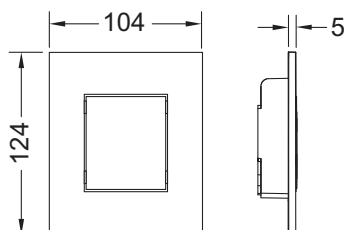

**Панель смыва писсуара TECEpow с картриджем**

номенклатурный номер : 9242402

Цвет: Хром матовый

Выставочные образцы: Да

К 1: 1 шт.

К 2: 15 шт.

описание:

Комплект для монтажа корпуса клапана смыва TECE U 1;
Клапан смыва категорий 1.5 и 4 (DIN EN 12541);
Регулируемый объем смыва 1, 2 или 4 литра;
Минимальное рабочее давление в системе 0,5 бар.

Комплект поставки:

- Картридж клапана смыва
- Сверхплоская пластиковая панель смыва, установочная высота 5 мм
- Толкатель и крепежные элементы

Подходит для монтажа на уровне стены вместе с монтажной рамкой для писсуара.

Размеры (ш x в x г): 104 x 124 x 5 мм

данные о продажах:

наименование товара: Панель смыва писсуара TECEpow, хром матовый

Группа товаров: 904

Группа продукции: 2009040240

Чертежи:

Запасные части:

1 9820031 Картридж клапана смыва U 1