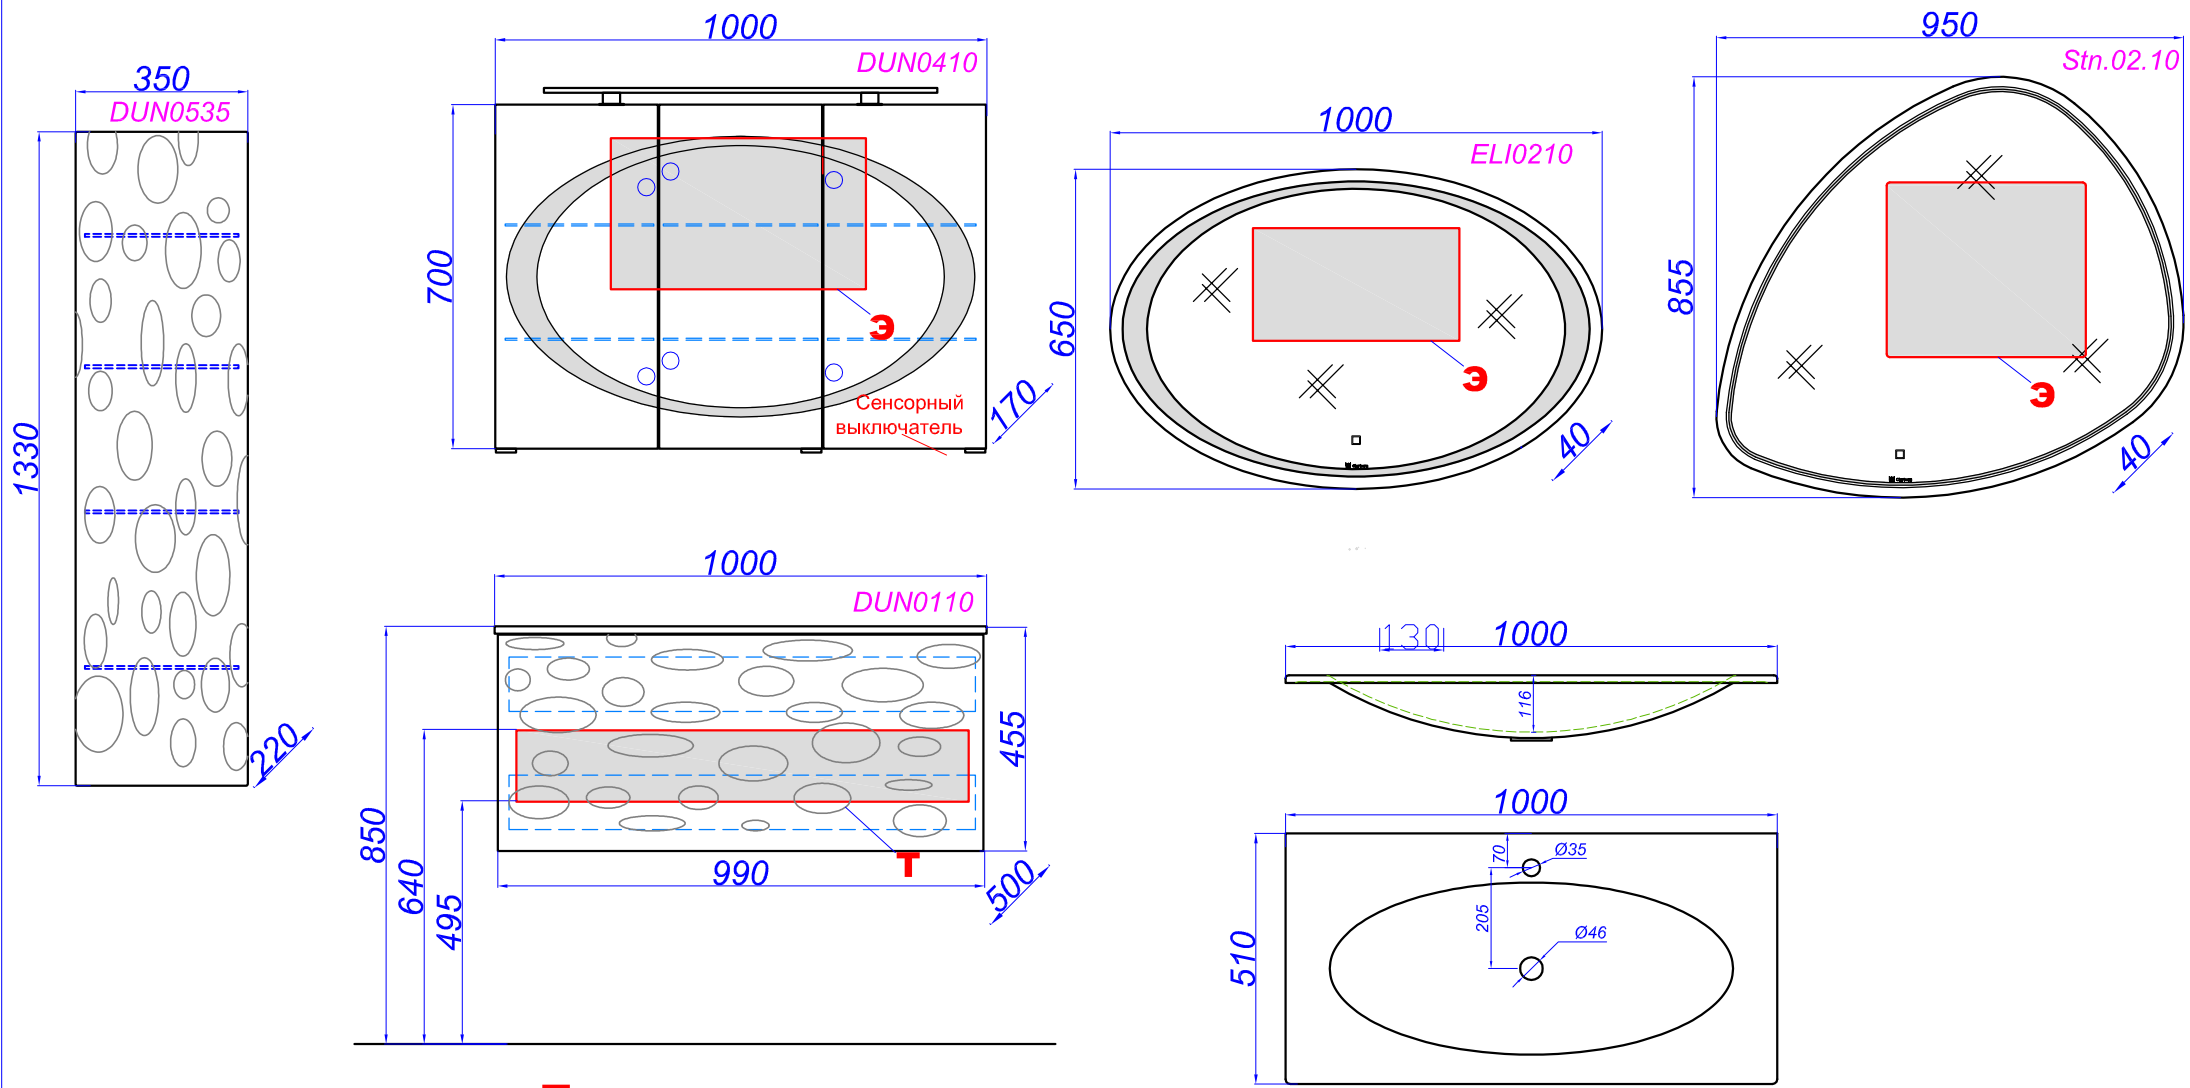

"Dune 1000 "

Т - место подвода воды и слив
Э - место вывода электрического провода