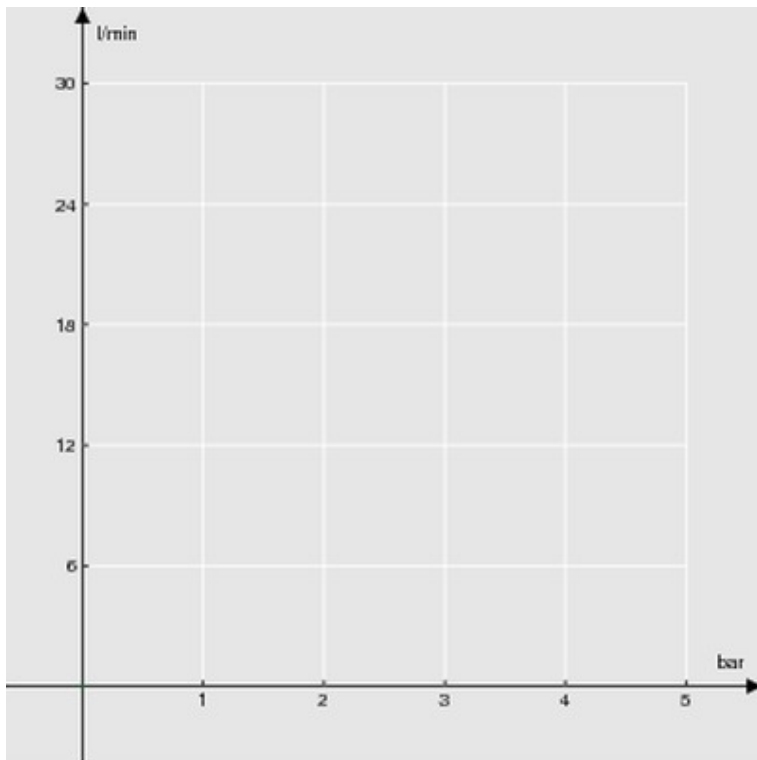

технические характеристики

Душ с настенной штангой

хром

Скользящий поворотный держатель ручного душа

Одноструйный ручной душ

Шланг длиной 150 см

упаковка: 1 kg

FLOW RATE DIAGRAM: HOT/COLD WATER

— Hand shower

FLOW RATE DIAGRAM: MIXED WATER

— Hand shower