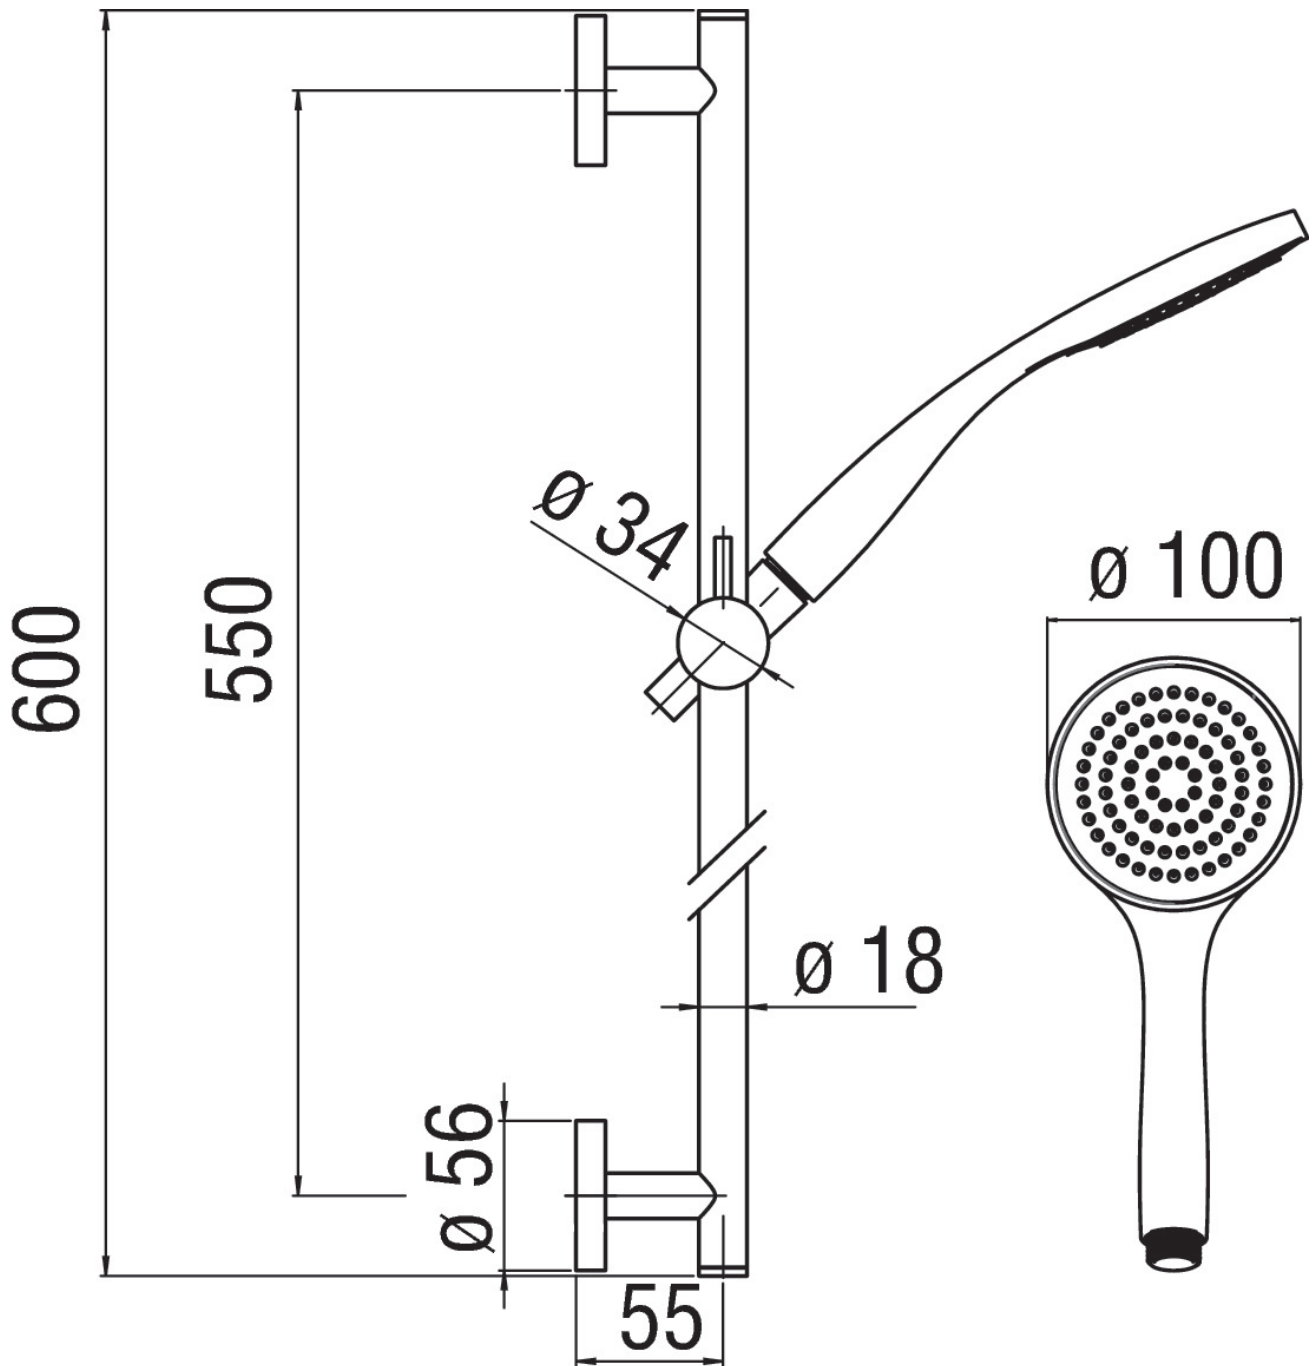

технические характеристики

Душ с настенной штангой

хром

Скользящий поворотный держатель ручного душа

Одноструйный ручной душ

Шланг длиной 150 см

упаковка: 1 kg

FLOW RATE DIAGRAM: HOT/COLD WATER

— Hand shower

FLOW RATE DIAGRAM: MIXED WATER

— Hand shower