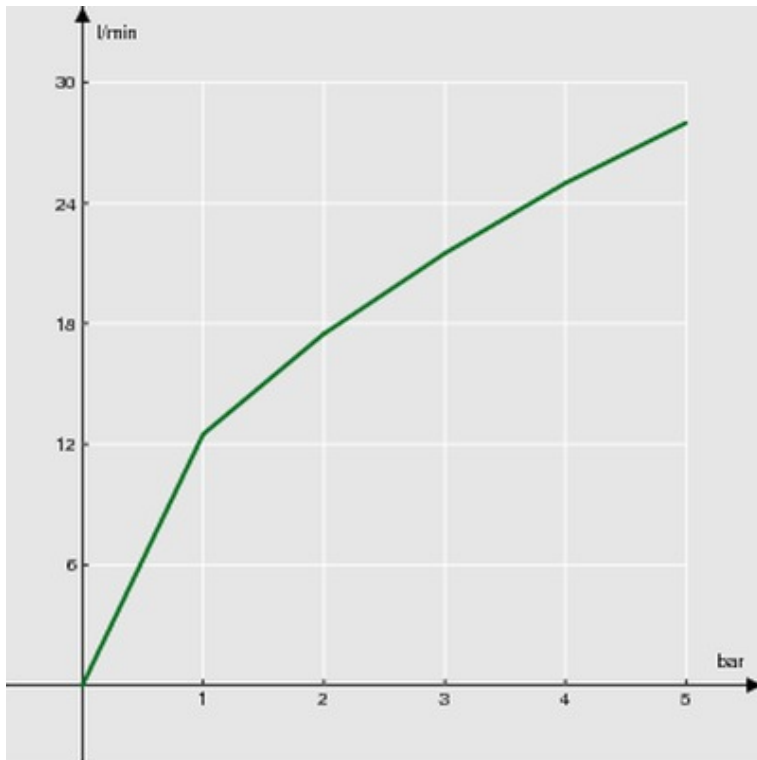

технические характеристики

Душ с настенной штангой

хром

Скользящий поворотный держатель ручного душа

Одноструйный ручной душ

Шланг длиной 150 см

упаковка: 1 kg

FLOW RATE DIAGRAM: HOT/COLD WATER

— Hand shower

FLOW RATE DIAGRAM: MIXED WATER

— Hand shower