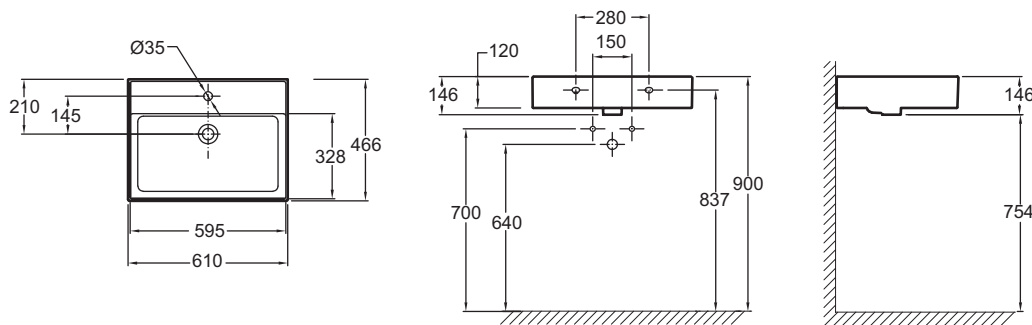

Преимущества при монтаже

- 2 варианта установки: Устанавливается на мебель или на собственной опоре

Технические характеристики

- РАЗМЕРЫ (СМ) : 61 x 46.60 см
- МАТЕРИАЛ : Огнеупорная керамика
- ВЕС : 15.7 кг
- ТИП УСТАНОВКИ : Подвесные

Общая информация

Спецификация продукта : Раковина-столешница 60 см. EXBH112. Коллекция : VIVIENNE. РАЗМЕРЫ (СМ) : 61 x 46.60 см. ВЕС : 15.7 кг. МАТЕРИАЛ : Огнеупорная керамика. ТИП УСТАНОВКИ : Подвесные.