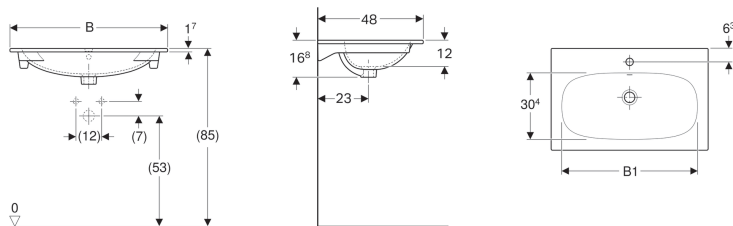

Встраиваемая раковина Geberit Acanto

Образец

Цели применения

- Для монтажа на столешницы под раковины

Технические характеристики

Материал | Сантехнический фарфор

Характеристики

- Узкая кромка

Арт. №	Цвет / поверхность	Отверстие под смеситель	Перелив	В	В1	Ширина тумбы	Н	Т
500.640.01.2	Белый	По центру	На виду	60 см	48.8 см	59 см	16.8 см	48 см
500.641.01.2	Белый	По центру	На виду	75 см	63.3 см	74 см	16.8 см	48 см
500.642.01.2	Белый	По центру	На виду	90 см	78.3 см	89 см	16.8 см	48 см
500.643.01.2	Белый	Без	На виду	90 см	78.3 см	89 см	16.8 см	48 см