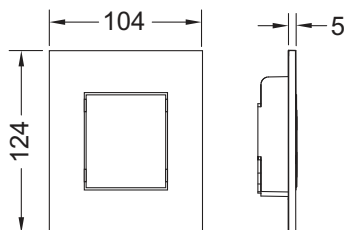

**Панель смыва писсуара TECEpow с картриджем**

номенклатурный номер : 9242400

Цвет: Белый

Выставочные образцы: Да

К 1: 1 шт.

К 2: 15 шт.

описание:

Комплект для монтажа корпуса клапана смыва TECE U 1;
Клапан смыва категорий 1.5 и 4 (DIN EN 12541);
Регулируемый объем смыва 1, 2 или 4 литра;
Минимальное рабочее давление в системе 0,5 бар.

Комплект поставки:

- Картридж клапана смыва
- Сверхплоская пластиковая панель смыва, установочная высота 5 мм
- Толкатель и крепежные элементы

Подходит для монтажа на уровне стены вместе с монтажной рамкой для писсуара.

Размеры (ш x в x г): 104 x 124 x 5 мм

данные о продажах:

наименование товара: Панель смыва писсуара TECEpow, белая

Группа товаров: 904

Группа продукции: 2009040240

Чертежи:

Запасные части:

1 9820031 Картридж клапана смыва U 1