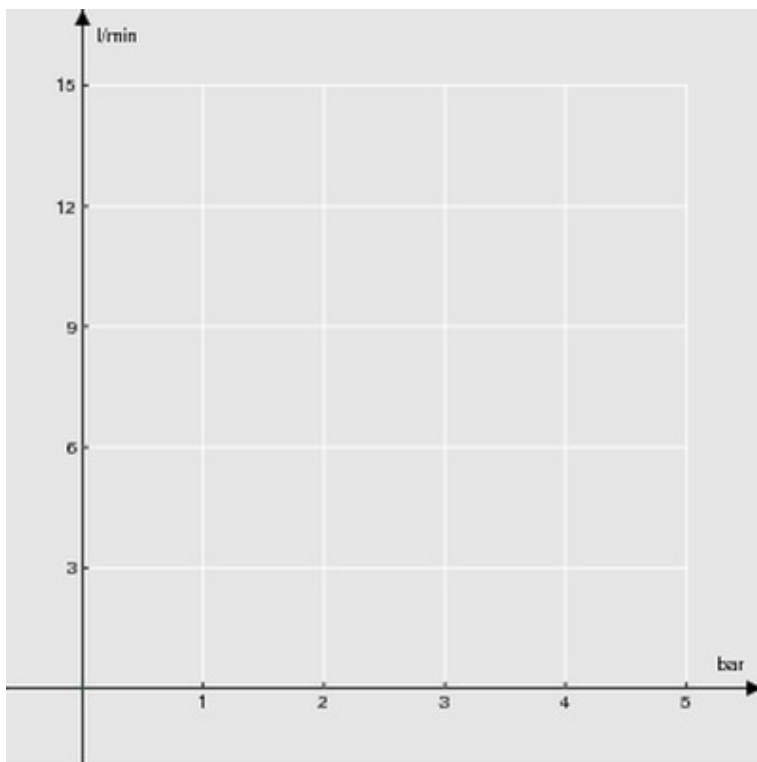

технические характеристики

Душевой гарнитур с водозабором

хром

Соединение воды  $\varnothing$  1/2"

Неподвижный держатель ручного душа

Одноструйный ручной душ

Шланг длиной 150 см

упаковка: 24 x 25 x 8 cm / 0,0048 m<sup>3</sup> / 0,8 kg

FLOW RATE DIAGRAM: HOT/COLD WATER

— Hand shower

FLOW RATE DIAGRAM: MIXED WATER

— Hand shower