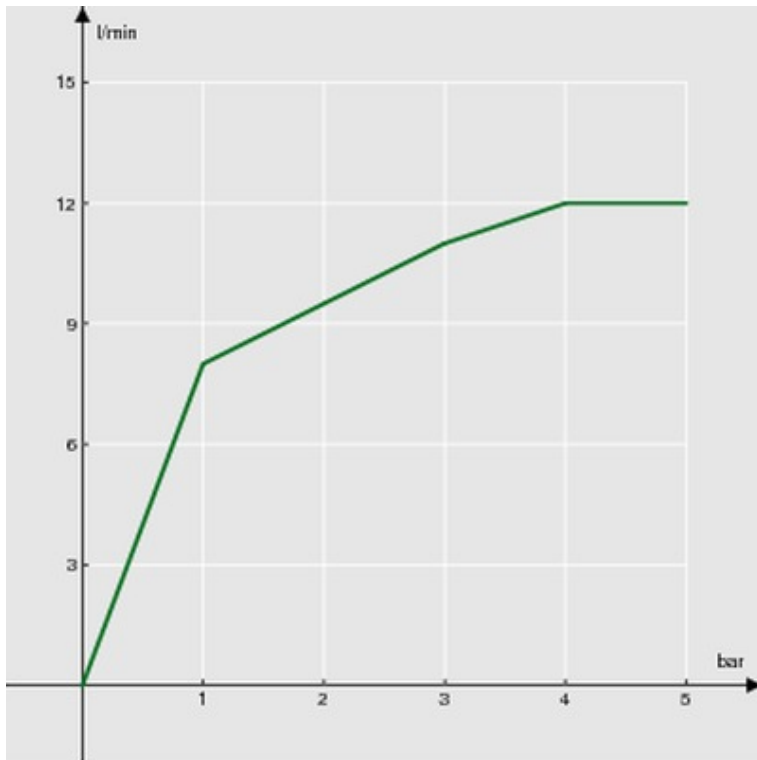

технические характеристики

Душевой гарнитур с водозабором

хром

Соединение воды  $\varnothing$  1/2"

Неподвижный держатель ручного душа

Одноструйный ручной душ

Шланг длиной 150 см

упаковка: 24 x 25 x 8 cm / 0,0048 m<sup>3</sup> / 0,8 kg

FLOW RATE DIAGRAM: HOT/COLD WATER

— Hand shower

FLOW RATE DIAGRAM: MIXED WATER

— Hand shower