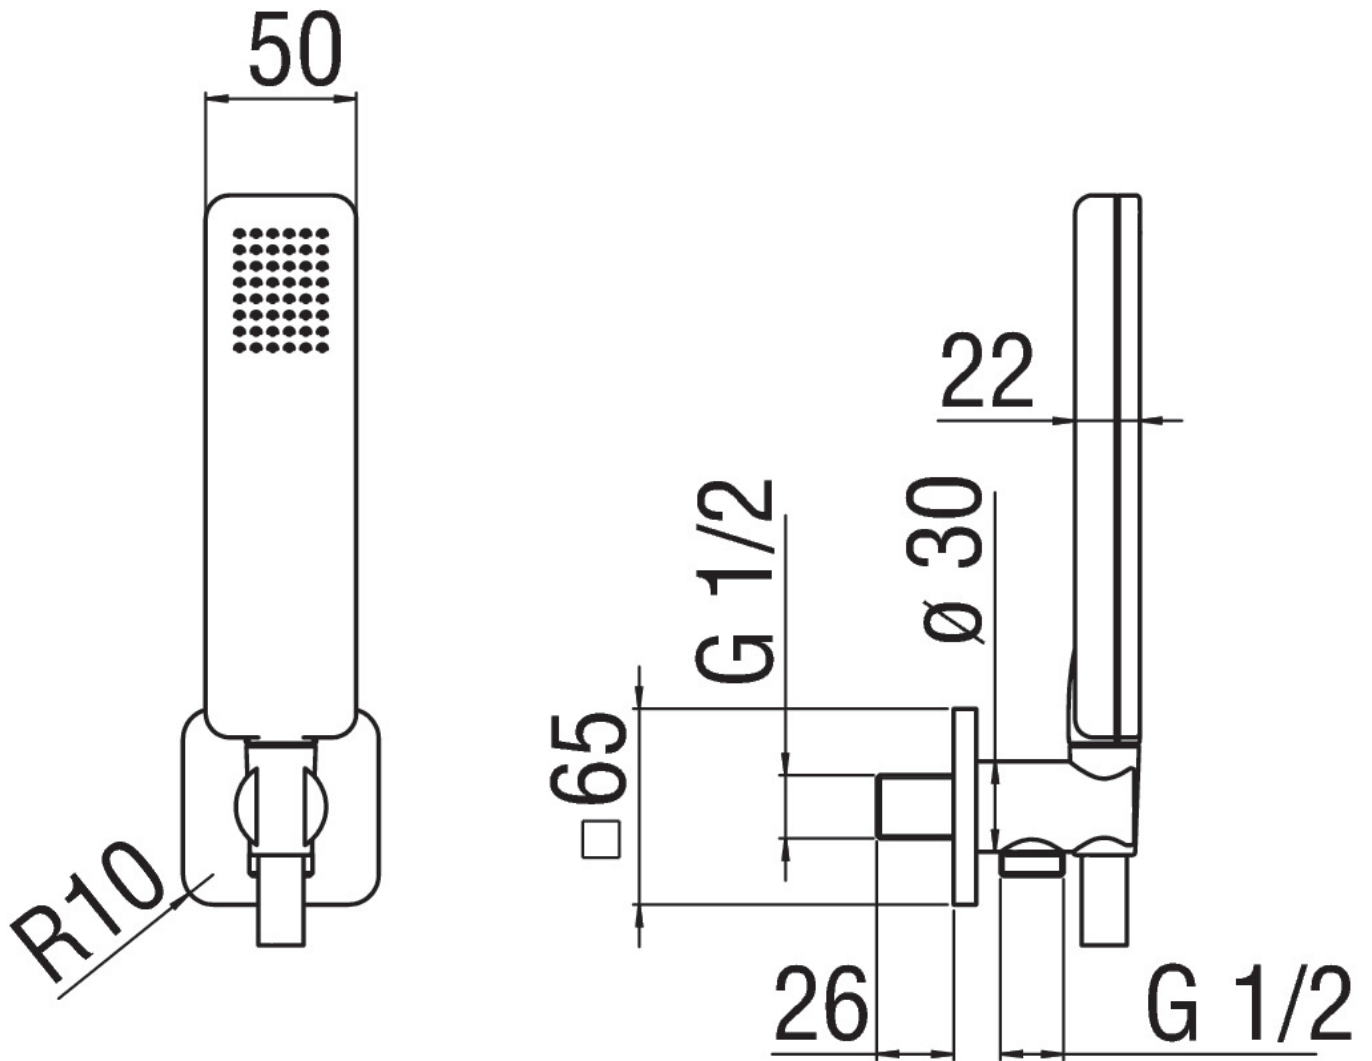

технические характеристики

Душевой гарнитур с водозабором

хром

Соединение воды  $\varnothing$  1/2"

Неподвижный держатель ручного душа

Одноструйный ручной душ

Шланг длиной 150 см

упаковка: 24 x 25 x 8 cm / 0,0048 m<sup>3</sup> / 0,8 kg

FLOW RATE DIAGRAM: HOT/COLD WATER

— Hand shower

FLOW RATE DIAGRAM: MIXED WATER

— Hand shower