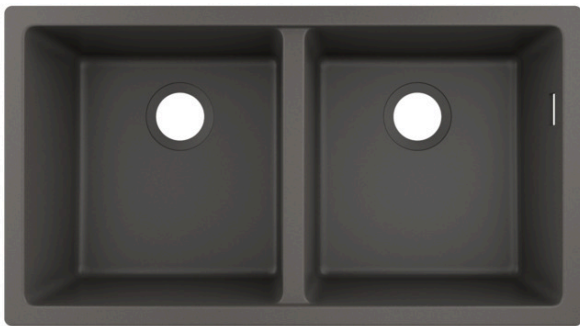

S51

S510-U770 Мойка для монтажа под столешницу 370/370

Поверхности : **серый камень**   Артикульный номер: **43434290**

Описание

Характеристики

- размер выреза: 768 x 398 мм
- материал: SilicaTec
- количество чаш: 2 основные чаши
- ширина кухонного шкафа: 90 см
- способ установки: утопленный монтаж
- перелив: с правой стороны чаши
- глубина раковины: 190 мм
- Набор для слива не включен в комплект поставки
  - пожалуйста, заказывайте слив отдельно

Продукт