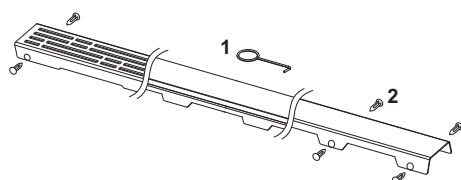

Декоративная решетка TECEdrainline "organic", нержавеющая сталь, глянец или сатин, для душевого канала, прямая

номенклатурный номер : 600860

Номинальная
длина: 800 мм
Поверхность: глянец
К 1: 1 шт.

описание:

Декоративная панель для душевого канала TECEdrainline (прямого) из нержавеющей стали (глянец/сатин) для установки в корпус канала, несущая способность в соответствии с классом нагрузки КЗ — испытательная нагрузка 300 кг.

данные о продажах:

наименование товара: Декоративная решетка TECEdrainline "organic" 800 мм нержавеющая сталь, глянец, прямая
Группа товаров: 600
Группа продукции: 3006000050

Чертежи:

Запасные части:

- | | | |
|---|--------|------------------------------|
| 1 | 668014 | Крючок для извлечения основы |
| 2 | 668016 | Уплотняющие вставки (10 шт.) |