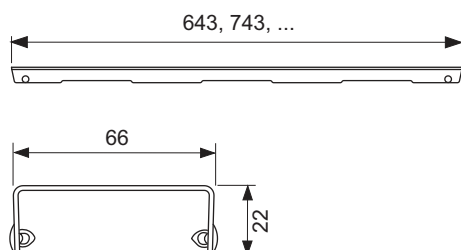

Декоративная решетка TECEdrainline "organic", нержавеющая сталь, глянец или сатин, для душевого канала, прямая

номенклатурный номер : 600860

Номинальная
длина: 800 мм
Поверхность: глянец
К 1: 1 шт.

описание:

Декоративная панель для душевого канала TECEdrainline (прямого) из нержавеющей стали (глянец/сатин) для установки в корпус канала, несущая способность в соответствии с классом нагрузки КЗ — испытательная нагрузка 300 кг.

данные о продажах:

наименование товара: Декоративная решетка TECEdrainline "organic" 800 мм нержавеющая сталь, глянец, прямая
Группа товаров: 600
Группа продукции: 3006000050

Чертежи:

Запасные части:

- | | | |
|---|--------|------------------------------|
| 1 | 668014 | Крючок для извлечения основы |
| 2 | 668016 | Уплотняющие вставки (10 шт.) |