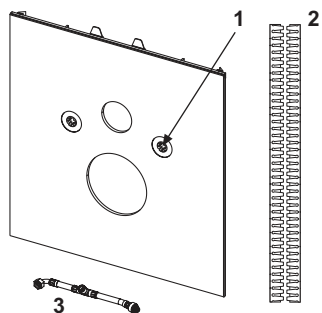

Запасные части:

1	9820291	Защитные втулки для нижнего стекла TECElux, комплект 2 шт.
2	9820351	Демпферная лента для унитаза
3	9880036	Соединительный шланг для подключения системы водоснабжения к унитазу-биде