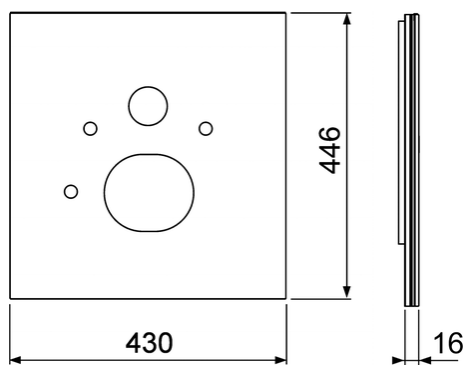

Стеклопанель TECElux для установки унитазов-биде (Geberit Aquaclean Sela и т. п.)

номенклатурный номер : 9650108

Цвет: Стекло черное
Выставочные образцы: —
К 1: 1 шт.
К 2: 20 шт.

описание:

Нижняя стеклянная панель для установки унитазов-биде Geberit Aquaclean Sela, Mera и Tuma, Toto Washlet SG, Toto Washlet EK или GL со скрытыми соединениями, Grohe Sensia, V & B ViClean U+ или Laufen Riva в комплекте со звукоизолирующей прокладкой и сменным армированным шлангом для подключения воды внутри бачка и пластиковым адаптером 3/8" для заливного клапана F 10.

Размеры (В x Ш x Г): 446 x 430 x 16 мм

данные о продажах:

наименование товара: Стеклопанель TECElux для установки унитаза-биде AquaClean Sela, черная
Группа товаров: 920
Группа продукции: 2009200020

Чертежи: