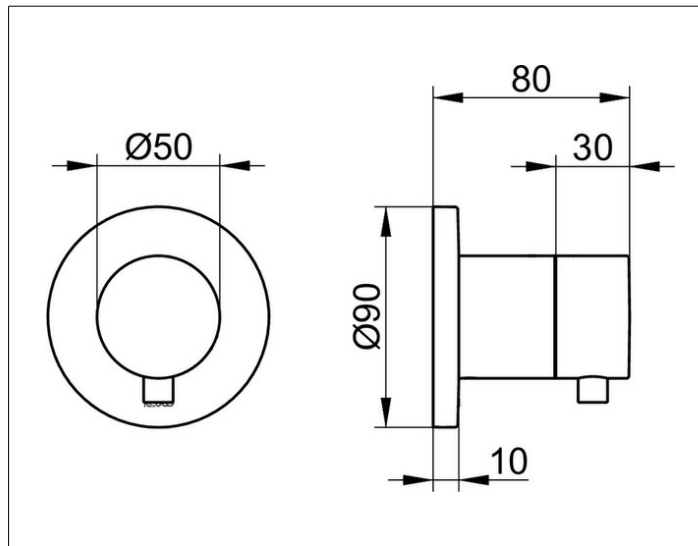

ИХМО

59541371001 Запорный вентиль DN 15

ИЗДЕЛИЕ

ЧЕРТЕЖ

ОПИСАНИЕ ИЗДЕЛИЯ

Наружный комплект состоит из:
рукоятки, гильзы, розетки (круглой) и запорного вентиля,
подходящего к внутренней функциональной
части арт. 59541 000070

ПОВЕРХНОСТЬ

черный матовый