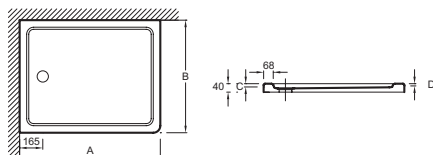

Преимущества при монтаже

- Варианты установки: отдельностоящий или встраиваемый, высота 4 см

Технические характеристики

- РАЗМЕРЫ (СМ): 170 x 90 x 4 см
- МАТЕРИАЛ: Flight (композит+акрил)
- РИСУНОК ПОВЕРХНОСТИ: Гладкая
- Гарантия 10 лет

- ВЕС: 51 кг
- ФОРМА: Прямоугольные
- Без сифона, диаметр 90 мм
- В качестве опции: набор для увеличения высоты (высота 10 см), герметичная прокладка по периметру, антискользящее покрытие (класс С, в соответствии со стандартом DIN 51097)

Технический чертёж

mm	A	B	C	D	
E62461	900	760	25	14	9
E62484	1000	700	25	12	9
E62446	1000	760	25	12	9
E62447	1000	800	25	12	9
E62448	1100	800	25	12	11
E62485	1200	700	25	9	11
E62449	1200	760	25	9	11
E62450	1200	800	25	9	11
E62451	1200	900	25	9	11
E62486	1400	700	25	5	13
E62452	1400	760	25	5	13
E62453	1400	800	25	5	13
E62481	1400	900	25	4	13
E62487	1500	700	24	3	13
E62454	1500	760	24	3	13
E62455	1600	700	24	4	13
E62456	1600	760	24	4	13
E62482	1600	900	24	4	13
E62457	1700	700	24	4	13
E62458	1700	760	24	4	13
E62483	1700	900	24	4	13

Спецификация продукта: Цветной акриловый душевой поддон 170 x 90 см. E62483. Коллекция: FLIGHT. РАЗМЕРЫ (СМ): 170 x 90 x 4 см. ВЕС: 51 кг. МАТЕРИАЛ: Flight (композит+акрил). ФОРМА: Прямоугольные. РИСУНОК ПОВЕРХНОСТИ: Гладкая. Без сифона, диаметр 90 мм. Гарантия 10 лет. В качестве опции: набор для увеличения высоты (высота 10 см), герметичная прокладка по периметру, антискользящее покрытие (класс С, в соответствии со стандартом DIN 51097).