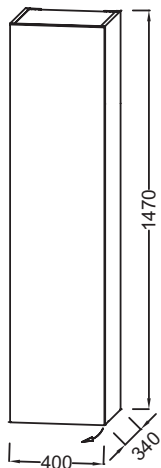

EB1851G

Коллекция: ОБЩАЯ КАТЕГОРИЯ

Отделки\*:

Общие характеристики:

### Технические характеристики

- РАЗМЕРЫ (СМ): 40 x 34 x 147 см
- МАТЕРИАЛ: Лак или меламин
- РОЗЕТКА: Нет
- АНТИ-ПАР: Нет
- ДОПОЛНИТЕЛЬНЫЙ МОДУЛЬ: Подвесные колонны
- ВЕС: 23 кг
- ТИП УСТАНОВКИ: Подвесная
- РАЗЪЕМ ДЛЯ USB: Нет
- ЧАСЫ: Нет
- ВНУТРЕННЯЯ ОТДЕЛКА: Базальт матовый

### Технический чертёж

Спецификация продукта: Подвесная колонна 40 см, высота 147 см. EB1851G. Коллекция: ОБЩАЯ КАТЕГОРИЯ. РАЗМЕРЫ (СМ): 40 x 34 x 147 см. ВЕС: 23 кг. МАТЕРИАЛ: Лак или меламин. ТИП УСТАНОВКИ: Подвесная. РОЗЕТКА: Нет. РАЗЪЕМ ДЛЯ USB: Нет. АНТИ-ПАР: Нет. ЧАСЫ: Нет. ДОПОЛНИТЕЛЬНЫЙ МОДУЛЬ: Подвесные колонны. ВНУТРЕННЯЯ ОТДЕЛКА: Базальт матовый.