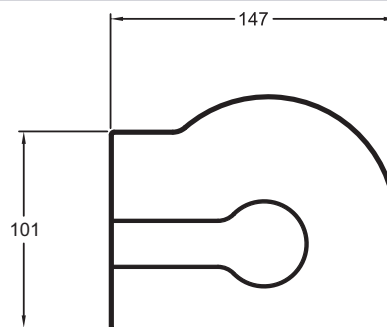

15207D

Коллекция: SINGULIER

Отделки*:

CP - Хром

Преимущества при монтаже

- Настенный монтаж

Технические характеристики

- ВЕС: 0,5 кг
- Коллекция Singulier, выполненная в отделке Хром, предлагает широкий ассортимент аксессуаров для ванной комнаты, которые дополнят Ваш интерьер.

- ТИП УСТАНОВКИ: Крепление к стене

Общая информация

Спецификация продукта: Держатель для туалетной бумаги. 15207D. Коллекция: SINGULIER. ВЕС: 0,5 кг. ТИП УСТАНОВКИ: Крепление к стене. Коллекция Singulier, выполненная в отделке Хром, предлагает широкий ассортимент аксессуаров для ванной комнаты, которые дополнят Ваш интерьер..