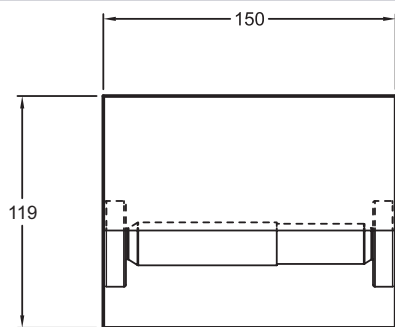

15207D

Коллекция: SINGULIER

Отделки*:

CP - Хром

Преимущества при монтаже

- Настенный монтаж

Технические характеристики

- ВЕС: 0,5 кг
- Коллекция Singulier, выполненная в отделке Хром, предлагает широкий ассортимент аксессуаров для ванной комнаты, которые дополнят Ваш интерьер.

- ТИП УСТАНОВКИ: Крепление к стене

Общая информация

Спецификация продукта: Держатель для туалетной бумаги. 15207D. Коллекция: SINGULIER. ВЕС: 0,5 кг. ТИП УСТАНОВКИ: Крепление к стене. Коллекция Singulier, выполненная в отделке Хром, предлагает широкий ассортимент аксессуаров для ванной комнаты, которые дополнят Ваш интерьер..