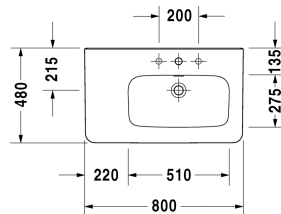

**DuraStyle Умывальник, умывальник для мебели**  
**асимметричный # 2326800000 / 2326800030 /**  
**2326800060**

| < 800 мм > |

Умывальник, умывальник для мебели асимметричный	Размеры	Вес	Номер заказа
с плоскостью под смеситель, раковина справа, глазуровка снизу, 800 мм			
<b>Цвета</b>			
00 Белый Alpin			
<b>Вариант</b>			
● с переливом	800 x 480 мм	23,000 кг	2326800000
●●● с переливом	800 x 480 мм	23,000 кг	2326800030
⊗ с переливом	800 x 480 мм	23,000 кг	2326800060
Сантехническая керамика со специальным покрытием WonderGliss остается чистой и красивой в течение долгого времени. При заказе WonderGliss добавьте "1" на 11-м месте в артикуле модели.			
<b>Аксессуары для керамики</b>			
Нажимной выпуск для умывальников с переливом		0,400 кг	005052
<b>Принадлежности</b>			
Полотенцедержатель труба с квадратным сечением, 14 мм, для умывальника # 232080, 232580, 232680	739 мм	0,600 кг	003106
<b>Соответствующая продукция</b>			
Тумбочка подвесная 1 выдвижное отделение, элемент боковой полки, для DuraStyle # 232680, чаша справа, 730 x 448 мм	730 x 448 мм		DS6393

Все чертежи содержат необходимые размеры с соблюдением стандартных допусков. Они указаны в мм и не являются обязательными. Точные размеры, в частности для монтажа по индивидуальному заказу, можно получить только по готовому изделию.