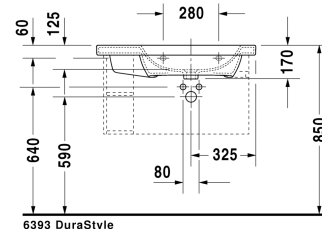

**DuraStyle Умывальник, умывальник для мебели**  
**асимметричный # 2326800000 / 2326800030 /**  
**2326800060**

| < 800 мм > |

Умывальник, умывальник для мебели асимметричный	Размеры	Вес	Номер заказа
с плоскостью под смеситель, раковина справа, глазуровка снизу, 800 мм			
<b>Цвета</b>			
00 Белый Alpin			
<b>Вариант</b>			
● с переливом	800 x 480 мм	23,000 кг	2326800000
●●● с переливом	800 x 480 мм	23,000 кг	2326800030
⊗ с переливом	800 x 480 мм	23,000 кг	2326800060
Сантехническая керамика со специальным покрытием WonderGliss остается чистой и красивой в течение долгого времени. При заказе WonderGliss добавьте "1" на 11-м месте в артикуле модели.			
<b>Аксессуары для керамики</b>			
Нажимной выпуск для умывальников с переливом		0,400 кг	005052
<b>Принадлежности</b>			
Полотенцедержатель труба с квадратным сечением, 14 мм, для умывальника # 232080, 232580, 232680	739 мм	0,600 кг	003106
<b>Соответствующая продукция</b>			
Тумбочка подвесная 1 выдвижное отделение, элемент боковой полки, для DuraStyle # 232680, чаша справа, 730 x 448 мм	730 x 448 мм		DS6393

Все чертежи содержат необходимые размеры с соблюдением стандартных допусков. Они указаны в мм и не являются обязательными. Точные размеры, в частности для монтажа по индивидуальному заказу, можно получить только по готовому изделию.