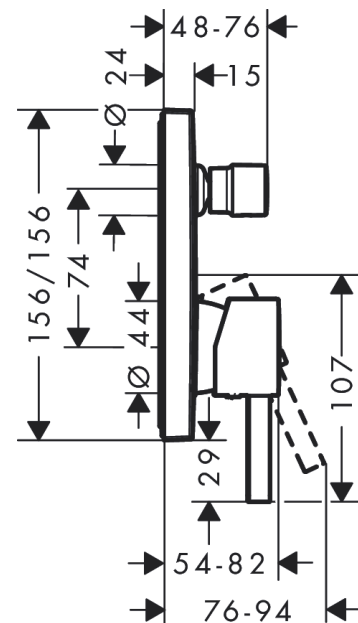

Finoris**Смеситель для ванны, однорычажный, скрытого монтажа**Поверхности : **матовый белый** Артикульный номер: **76415700****Описание****Характеристики**

- вид соединения: скрытая часть
- расход воды через верхний вывод: 21 л/мин
- расход воды через нижний вывод: 29 л/мин
- максимальный расход воды при 3 бар: 28 л/мин
- расход воды изливом на ванны при 3 барах: 28 л/мин
- расход воды ручным душем при 3 барах: 21 л/мин
- мин. рабочее давление 1 бар
- макс. рабочее давление: 10 бар
- керамический узел смешивания
- регулируемое ограничение температуры
- Дивертер с переключателем вакуумного типа
- с шумопоглотителем

Награды за дизайн

reddot winner 2021

Продукт**Чертеж**

Finoris

Смеситель для ванны, однорычажный, скрытого монтажа

Поверхности : **матовый белый** Артикульный номер: **76415700**

График расхода воды

Finoris

Смеситель для ванны, однорычажный, скрытого монтажа

Поверхности : **матовый белый** Артикульный номер: **76415700**

Покомпонентное изображение

Год выпуска: >06/21

Finoris**Смеситель для ванны, однорычажный, скрытого монтажа**Поверхности : **матовый белый** Артикульный номер: **76415700****Перечень запасных частей**

Год выпуска: >06/21

Позиция	Описание	Артикульный номер	PC	PU
1	handle	94298700	-	1
2	screw cover	96338000	-	1
3	diverter knob	98795700	-	1
4	hollow set screw M4x10	97667000	-	1
5	escutcheon 155 / 155 mm	94302700	-	1
6	O-ring 23x3	98142000	-	1
7	O-ring 43x3	98418000	-	1
8	sleeve	98790700	-	1
9	sleeve	98794700	-	1
10	nut	98796000	-	1
11	holder for escutcheon	98793000	-	1
12	set of fixing screws	96454000	-	1
13	O-ring 30x1,5	98433000	-	1
14	O-ring 39x1,5	98400000	-	1
15	cartridge, assy	92730000	-	1
16	locking screw for handle	95140000	-	1
17	seal	95008000	-	1
18	selector assy	95014000	-	1
19	O-ring 16x2,3	98207000	-	1
20	O-ring 20x2,5	92602000	-	1
21	set of screws	96525000	-	1
22	O-ring 16x2	98133000	-	1
23	noise reduction	94073000	-	1
24	extension 25 mm	13595000	-	1
25	set of fixing screws	97747000	-	1
26	extension 22 mm	13593700	-	1