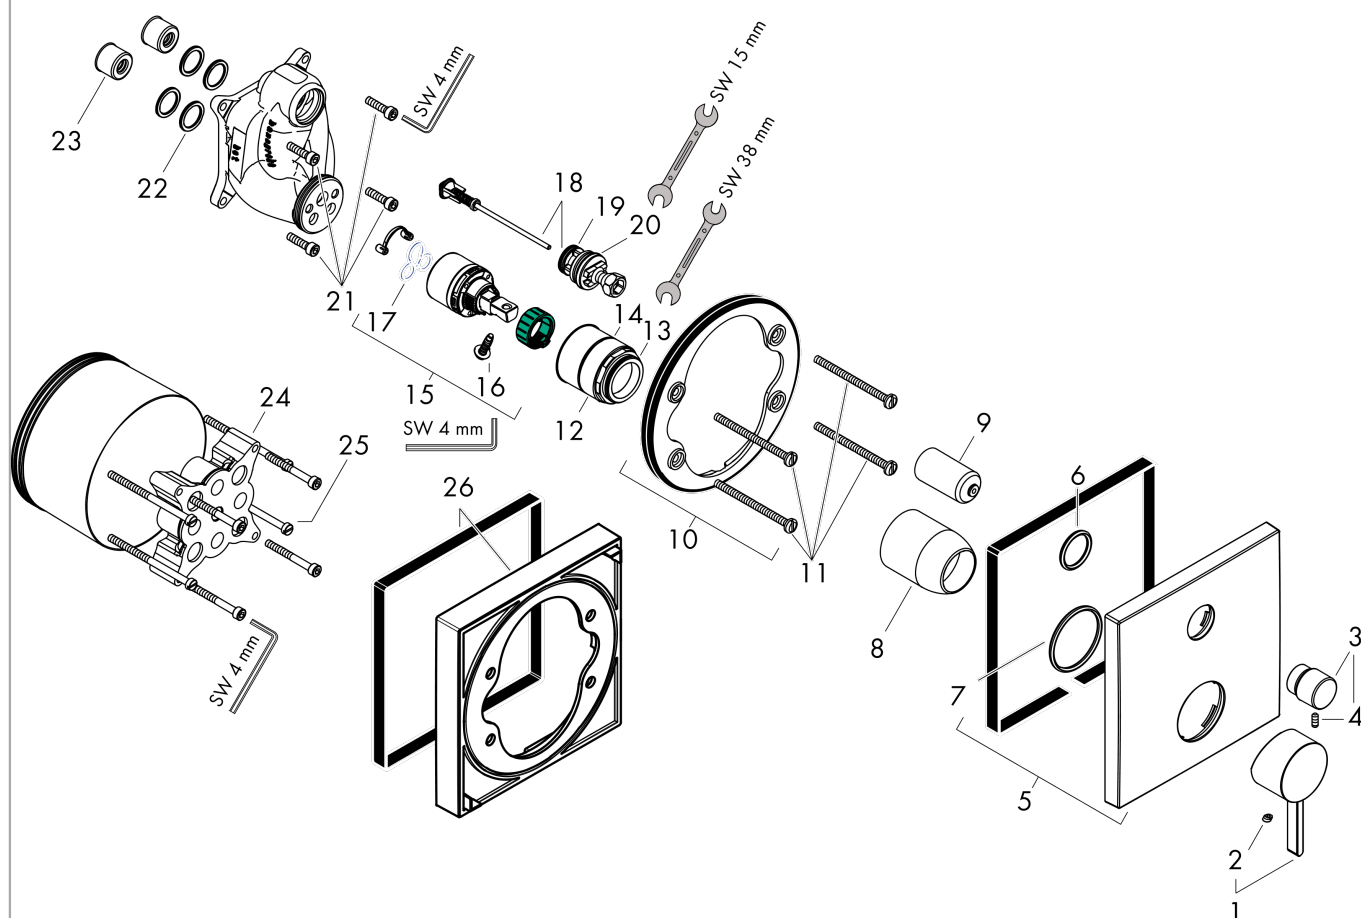

Finoris**Смеситель для ванны, однорычажный, скрытого монтажа**Поверхности : **матовый белый** Артикульный номер: **76415700****Описание****Характеристики**

- вид соединения: скрытая часть
- расход воды через верхний вывод: 21 л/мин
- расход воды через нижний вывод: 29 л/мин
- максимальный расход воды при 3 бар: 28 л/мин
- расход воды изливом на ванны при 3 барах: 28 л/мин
- расход воды ручным душем при 3 барах: 21 л/мин
- мин. рабочее давление 1 бар
- макс. рабочее давление: 10 бар
- керамический узел смешивания
- регулируемое ограничение температуры
- Дивертер с переключателем вакуумного типа
- с шумопоглотителем

Награды за дизайн

reddot winner 2021

Продукт**Чертеж**

Finoris

Смеситель для ванны, однорычажный, скрытого монтажа

Поверхности : **матовый белый** Артикульный номер: **76415700**

График расхода воды

Finoris

Смеситель для ванны, однорычажный, скрытого монтажа

Поверхности : **матовый белый** Артикульный номер: **76415700**

Покомпонентное изображение

Год выпуска: >06/21

Finoris**Смеситель для ванны, однорычажный, скрытого монтажа**Поверхности : **матовый белый** Артикульный номер: **76415700****Перечень запасных частей**

Год выпуска: >06/21

Позиция	Описание	Артикульный номер	PC	PU
1	handle	94298700	-	1
2	screw cover	96338000	-	1
3	diverter knob	98795700	-	1
4	hollow set screw M4x10	97667000	-	1
5	escutcheon 155 / 155 mm	94302700	-	1
6	O-ring 23x3	98142000	-	1
7	O-ring 43x3	98418000	-	1
8	sleeve	98790700	-	1
9	sleeve	98794700	-	1
10	nut	98796000	-	1
11	holder for escutcheon	98793000	-	1
12	set of fixing screws	96454000	-	1
13	O-ring 30x1,5	98433000	-	1
14	O-ring 39x1,5	98400000	-	1
15	cartridge, assy	92730000	-	1
16	locking screw for handle	95140000	-	1
17	seal	95008000	-	1
18	selector assy	95014000	-	1
19	O-ring 16x2,3	98207000	-	1
20	O-ring 20x2,5	92602000	-	1
21	set of screws	96525000	-	1
22	O-ring 16x2	98133000	-	1
23	noise reduction	94073000	-	1
24	extension 25 mm	13595000	-	1
25	set of fixing screws	97747000	-	1
26	extension 22 mm	13593700	-	1