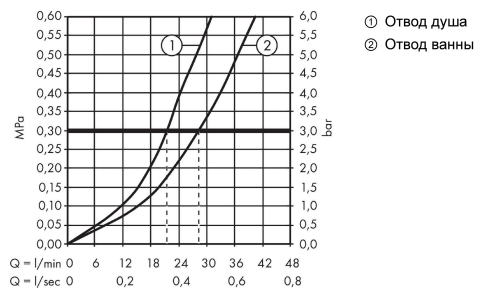

Награды за дизайн

reddot winner 2021

Продукт**Чертеж**

Finoris

Смеситель для ванны, однорычажный, скрытого монтажа

Поверхности : **матовый белый** Артикульный номер: **76415700**

График расхода воды

Finoris