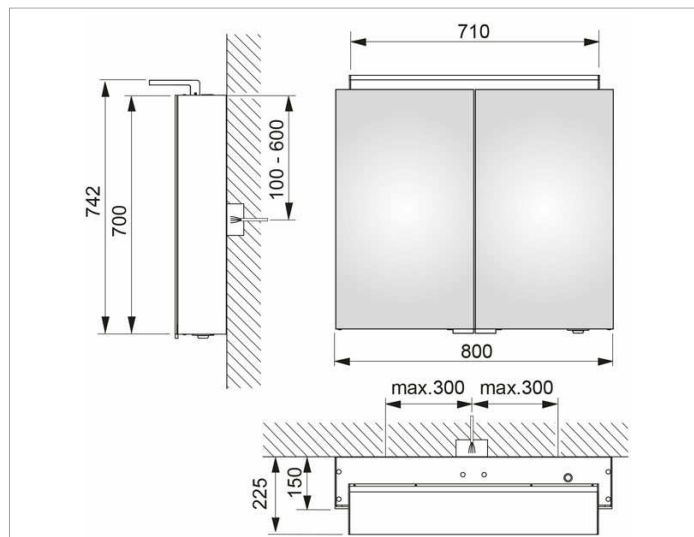

**Royal L1**

13603171301 Зеркальный шкаф

**ИЗДЕЛИЕ****ЧЕРТЕЖ****ОПИСАНИЕ ИЗДЕЛИЯ**

2 поворотные дверцы с хрустальным двойным зеркалом, боковины корпуса зеркальные

Управление:

внешняя панель управления с функциями:

**оборудование**

- 2 расположенные внутри розетки
- 2 x 3 свободно регулируемые стеклянные полочки

**поверхность**

серебристый анодированный

**Габариты**

800 x 742 x 150 mm