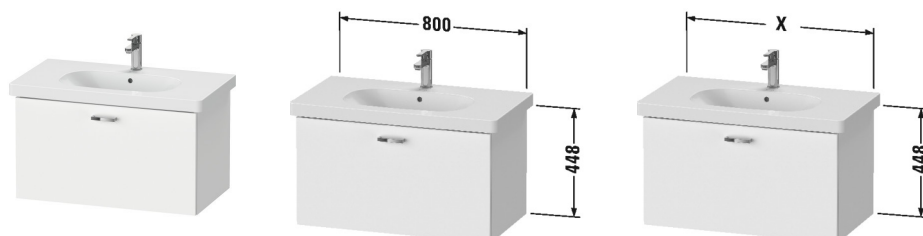

**XBase Тумбочка подвесная # XB6071**

| &lt; 800 мм &gt; |

Тумбочка подвесная	Размеры	Вес	Номер заказа
1 выдвигающее отделение, для D-Code # 034285			
<b>Цвета</b>			
M18 Белый матовый, декор M30 Natural Oak M49 Графит матовый, декор M53 Каштан темный, декор			
<b>Вариант</b>			
	800 x 458 мм		XB6071
<b>Справка</b>			
монтаж только в сочетании с малогабаритным сифоном (рекомендуется # 005076), Возможна система разделителей (опция), отдельный компонент # UV 9845			
<b>Соответствующая продукция</b>			
Система разделителей Индивидуальная переустанавливаемая система разделителей с крышкой, черный бриллиант, для тумбочки, 115 x 320 мм	115 x 320 мм		UV9845
Малогабаритный сифон , 1 1/4" мм	1 1/4" мм		005076
Умывальник, умывальник для мебели с переливом, с плоскостью под смеситель, глазуровка снизу, 850 x 480 мм	850 x 480 мм		034285