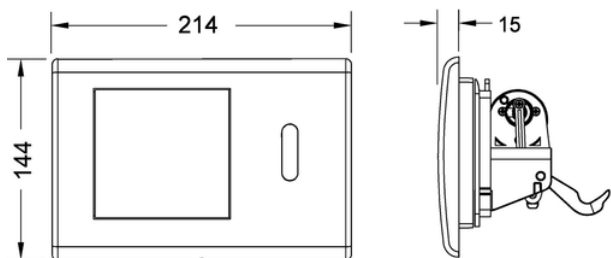

**Панель смыва унитаза TECEplanus с ИК-датчиком, питание от сети 12 В**

номенклатурный номер : 9240353

Цвет: Хром глянцевый  
К 1: 1 шт.

**описание:**

Для бесконтактного привода смыва сливных бачков TECE. Совместима со всеми смывными бачками TECE (глубина установки 13 см) с фронтальным расположением панели смыва на высоте приблизительно 1 м.

**Комплектация:**

- Инфракрасный датчик с автофокусом с двумя зонами определения стоящего или сидящего человека
- Панель смыва из нержавеющей стали для дополнительного включения ручного смыва
- Работа от сети через внешний трансформатор 230/12 В (в комплектацию не входит)
- Электрическое подъемное устройство с сервоприводом, установлено на блок управления
- Предустановка объема большого смыва 4,5/6/7,5 или 9 литров
- Толкатель и комплект крепежных элементов
- Ключ для программирования
- Настраиваемые гигиенические функции

**данные о продажах:**

наименование товара: Панели смыва унитаза TECEplanus с ИК-датчиком, питание от сети 230/12 В, хром глянцевый

Группа товаров: 904

Группа продукции: 2009040030

**Чертежи:**