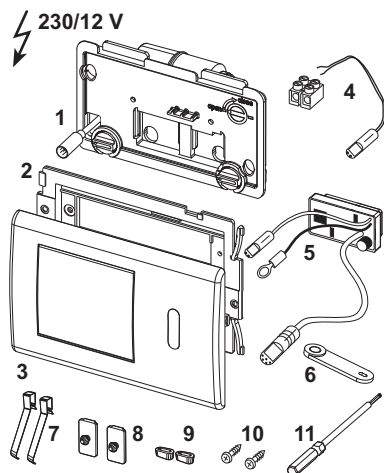

**Панель смыва унитаза TECEplanus с ИК-датчиком, питание от сети 12 В**

номенклатурный номер : 9240353

Цвет: Хром глянцевый  
К 1: 1 шт.

**описание:**

Для бесконтактного привода смыва сливных бачков TECE. Совместима со всеми смывными бачками TECE (глубина установки 13 см) с фронтальным расположением панели смыва на высоте приблизительно 1 м.

**Комплектация:**

- Инфракрасный датчик с автофокусом с двумя зонами определения стоящего или сидящего человека
- Панель смыва из нержавеющей стали для дополнительного включения ручного смыва
- Работа от сети через внешний трансформатор 230/12 В (в комплектацию не входит)
- Электрическое подъемное устройство с сервоприводом, установлено на блок управления
- Предустановка объема большого смыва 4,5/6/7,5 или 9 литров
- Толкатель и комплект крепежных элементов
- Ключ для программирования
- Настраиваемые гигиенические функции

**данные о продажах:**

наименование товара: Панели смыва унитаза TECEplanus с ИК-датчиком, питание от сети 230/12 В, хром глянцевый

Группа товаров: 904

Группа продукции: 2009040030

**Чертежи:**

## Запасные части:

- |    |         |  |
|----|---------|--|
| 1  | 9820140 | Крышка бачка с электроприводом                   |
| 2  | 9820327 | Монтажная рамка TECEplanus                       |
| 3  | 9820200 | Лицевая панель TECEplanus IR, хром глянцевый     |
| 4  | 9820094 | Кабель с клеммами для подключения к электросети  |
| 5  | 9820201 | Инфракрасный сенсор TECEplanus, 12 В             |
| 6  | 9820080 | Ключ для программирования                        |
| 7  | 9820020 | Пружины клавиш (2 шт.)                           |
| 8  | 9820021 | Резиновые уплотнители (2 шт.)                    |
| 9  | 9820024 | Резиновые амортизаторы (2 шт.)                   |
| 10 | 9820263 | Винты для крепления панели смыва, комплект 2 шт. |
| 11 | 9820091 | Торцевой ключ, 2 мм                              |