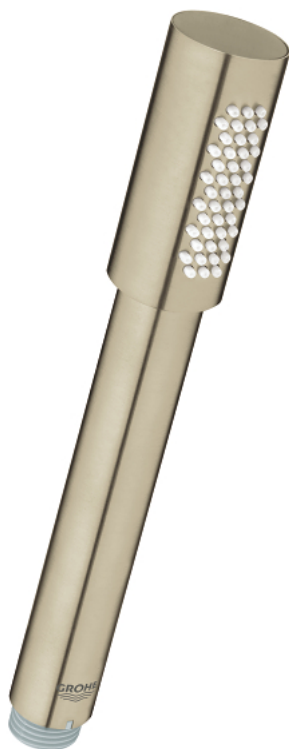

Pure Freude
an Wasser

26 465 EN0 Stick Showers Ручной душ, 1 вид струи

https://www.grohe.ru/ru_ru/stick-showers-%D1%80%D1%83%D1%87%D0%BD%D0%BE%D0%B9-%D0%B4%D1%83%D1%88-1-%D0%B2%D0%B8%D0%B4-%D1%81%D1%82%D1%80%D1%83%D0%B8-26465EN0.html

- нормальная струя
- металл
- GROHE EcoJoy 6.6 л/мин
- GROHE DreamSpray превосходный поток воды
- GROHE StarLight поверхность
- с системой SpeedClean против известковых отложений
- **внутренний охлаждающий канал** для продолжительного срока службы
- универсальное крепление, подходящее к любому стандартному шлангу
- может использоваться с проточным водонагревателем
- минимальное давление 1,0 бар