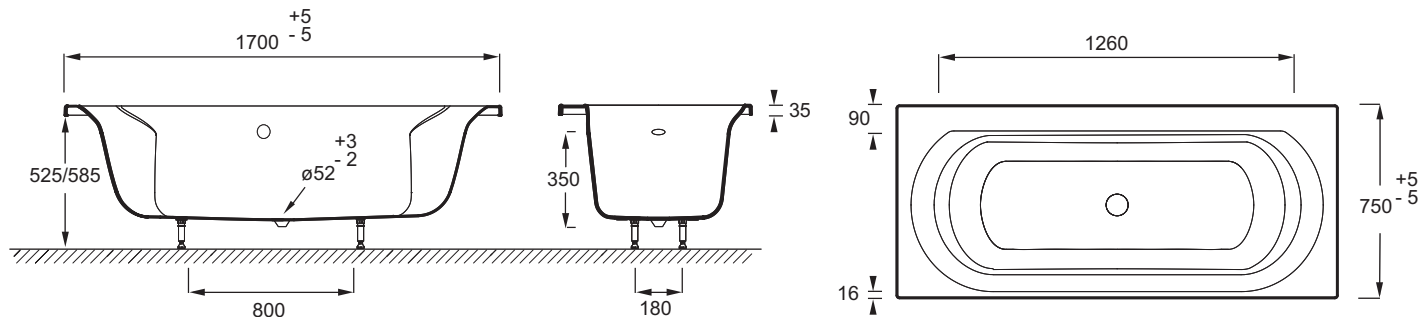

E60279

Collection : ELISE

Principaux atouts :

Caractéristiques techniques

- DIMENSIONS : 170 x 75 x 55,50 cm
- MATÉRIAU : Acrylique
- FORME : Rectangulaire
- DIAMÈTRE DE BONDE : 5,2 cm
- POIDS : 21,5 kg
- TYPE D'INSTALLATION : Encastré
- HAUTEUR DES PIEDS : 12 cm

Bénéfices consommateurs

- AMOUREUX DU BAIN: Profitez d'un bain à deux grâce à sa plage de robinetterie latérale et à son double dos
- PRATIQUE : Large plage latérale pour les objets du quotidien
- Largeur de 75 cm pour plus de confort

Bénéfices installateurs

- INSTALLATION FACILE : Pieds réglables Quick clip

Produits requis

- E6D034, 6D134

Dessin technique

Descriptif CCTP : Baignoire rectangulaire. E60279. Collection : ELISE. DIMENSIONS : 170 x 75 x 55,50 cm. POIDS : 21,5 kg. MATÉRIAU : Acrylique. TYPE D'INSTALLATION : Encastré. FORME : Rectangulaire. HAUTEUR DES PIEDS : 12 cm. DIAMÈTRE DE BONDE : 5,2 cm.