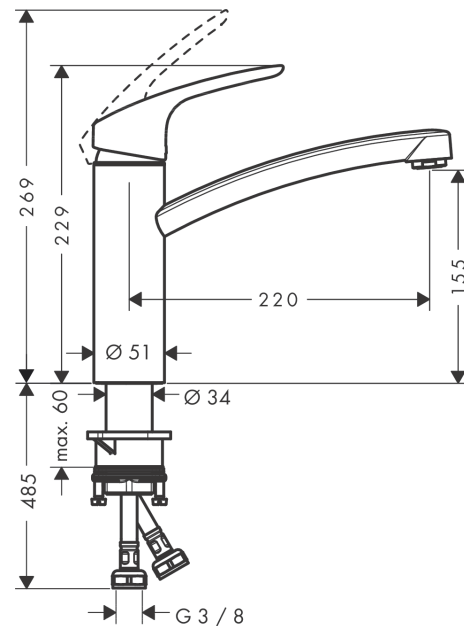

Focus M41

Кухонный смеситель однорычажный, 160, Eco, 1jet

Поверхности : хром Артикулный номер: 31826000

Описание

Характеристики

- ComfortZone 160
- угол поворота излива: 360°
- обычная струя
- максимальный расход воды при 3 бар: 5 л/мин
- керамический узел смешивания
- соединительные шланги G 3/8
- регулируемое ограничение температуры
- не подходит для проточных водонагревателей
- расход ограничен 6 л/мин

Технология

Продукт

Чертеж

График расхода воды

Focus M41

Кухонный смеситель однорычажный, 160, Eco, 1jet

Поверхности : хром Артикульный номер: 31826000

Покомпонентное изображение

Год выпуска: >10/18

Focus M41**Кухонный смеситель однорычажный, 160, Eco, 1jet**Поверхности : **хром** Артикульный номер: **31826000****Перечень запасных частей**

Год выпуска: >10/18

Позиция	Описание	Артикульный номер	PC	PU
1	handle	95543000	-	1
2	screw cover	96338000	-	1
3	flange	97995000	-	1
4	nut	97996000	-	1
5	O-Ring 30x2	98186000	-	1
6	cartridge, assy	95646000	-	1
7	locking screw for handle	95140000	-	1
8	seal	95008000	-	1
9	spout cpl.	98349000	-	1
10	aerator M24x1 (5 l/min)	13185000	-	1
11	adapter for cartridge	98750000	-	1
12	O-Ring 36x2,5	98190000	-	1
13	sealing set	98702000	-	1
14	O-ring 41x2	98212000	-	1
15	support	97523000	-	1
16	fixing set (Ø 34)	95049000	-	1
17	lever collar	97548000	-	1
18	connection hose 600 mm M8x0,75 G3/8	96556000	-	1
19	O-ring 6,6x1,6	93019000	-	1