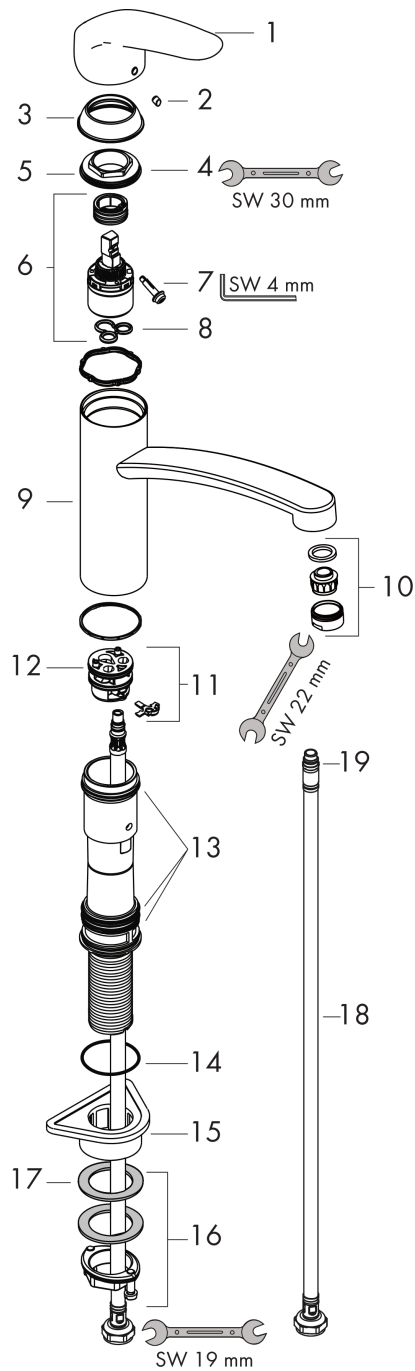

Focus M41

Кухонный смеситель однорычажный, 160, Eco, 1jet

Поверхности : хром Артикулный номер: 31826000

Описание

Характеристики

- ComfortZone 160
- угол поворота излива: 360°
- обычная струя
- максимальный расход воды при 3 бар: 5 л/мин
- керамический узел смешивания
- соединительные шланги G 3/8
- регулируемое ограничение температуры
- не подходит для проточных водонагревателей
- расход ограничен 6 л/мин

Технология

Продукт

Чертеж

График расхода воды

Focus M41

Кухонный смеситель однорычажный, 160, Eco, 1jet

Поверхности : хром Артикульный номер: 31826000

Покомпонентное изображение

Год выпуска: >10/18

Focus M41**Кухонный смеситель однорычажный, 160, Eco, 1jet**Поверхности : **хром** Артикульный номер: **31826000****Перечень запасных частей**

Год выпуска: >10/18

Позиция	Описание	Артикульный номер	PC	PU
1	handle	95543000	-	1
2	screw cover	96338000	-	1
3	flange	97995000	-	1
4	nut	97996000	-	1
5	O-Ring 30x2	98186000	-	1
6	cartridge, assy	95646000	-	1
7	locking screw for handle	95140000	-	1
8	seal	95008000	-	1
9	spout cpl.	98349000	-	1
10	aerator M24x1 (5 l/min)	13185000	-	1
11	adapter for cartridge	98750000	-	1
12	O-Ring 36x2,5	98190000	-	1
13	sealing set	98702000	-	1
14	O-ring 41x2	98212000	-	1
15	support	97523000	-	1
16	fixing set (Ø 34)	95049000	-	1
17	lever collar	97548000	-	1
18	connection hose 600 mm M8x0,75 G3/8	96556000	-	1
19	O-ring 6,6x1,6	93019000	-	1