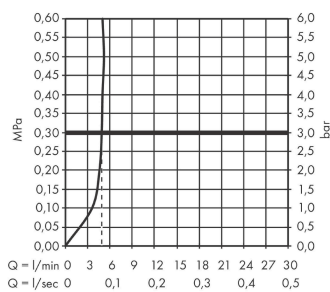

Focus M41

Кухонный смеситель однорычажный, 160, Eco, 1jet

Поверхности : хром Артикулный номер: 31826000

Описание

Характеристики

- ComfortZone 160
- угол поворота излива: 360°
- обычная струя
- максимальный расход воды при 3 бар: 5 л/мин
- керамический узел смешивания
- соединительные шланги G 3/8
- регулируемое ограничение температуры
- не подходит для проточных водонагревателей
- расход ограничен 6 л/мин

Технология

Продукт

Чертеж

График расхода воды

Focus M41

Кухонный смеситель однорычажный, 160, Eco, 1jet

Поверхности : хром Артикульный номер: 31826000

Покомпонентное изображение