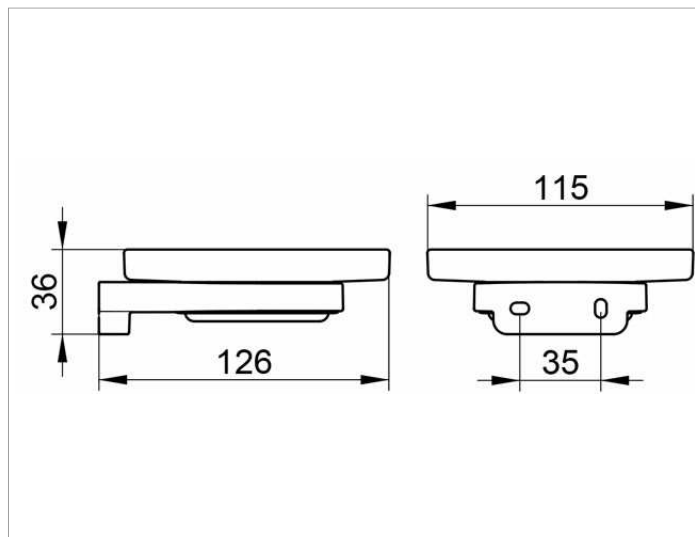

Collection Moll

12755019000 Полочка для мыла

ИЗДЕЛИЕ

ЧЕРТЕЖ

ОПИСАНИЕ ИЗДЕЛИЯ

в комплекте с мыльницей из хрустального стекла

поверхность

хром

спецификации

KEUCO COLLECTION MOLL soap holder 12755019000

Chrome-plated soap holder in an esthetic design, holder with slightly rounded edges

Complete with a removable crystal soap dish, (diameter 4-1/2"),

Easy to clean,

Width 4-1/2", height 1-7/16", projection 4-15/16"

The soap holder is fitted with 2 hidden fixing points incl. corrosion-free mounting material