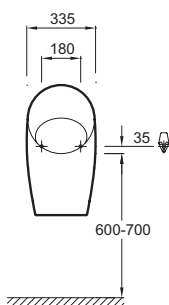

**E1545**

**Коллекция:** PATIO

**Отделки\*:**

00 - Белый

**Общие характеристики:**

### Технические характеристики

- РАЗМЕРЫ (СМ): 30 x 62 см
- МАТЕРИАЛ: Керамика
- ОБОД: Стандарт
- Встроенная подводка и сливная труба, полный комплект аксессуаров
- ВЕС: 17,5 кг
- ВЫСОТА: Стандартные
- ПОДВОДКА: Сверху

### Общая информация

Спецификация продукта: Писсуар 33,5 x 63,2 x 30 см, с открытой подводкой и сливной трубой. E1545. Коллекция: PATIO. РАЗМЕРЫ (СМ): 30 x 62 см. ВЕС: 17,5 кг. МАТЕРИАЛ: Керамика. ВЫСОТА: Стандартные. ОБОД: Стандарт. ПОДВОДКА: Сверху. Встроенная подводка и сливная труба, полный комплект аксессуаров.