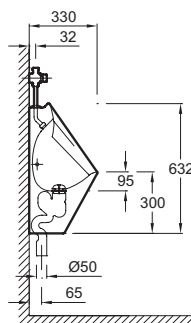

**E1545**

**Коллекция:** PATIO

**Отделки\*:**

00 - Белый

**Общие характеристики:**

### Технические характеристики

- РАЗМЕРЫ (СМ): 30 x 62 см
- МАТЕРИАЛ: Керамика
- ОБОД: Стандарт
- Встроенная подводка и сливная труба, полный комплект аксессуаров
- ВЕС: 17,5 кг
- ВЫСОТА: Стандартные
- ПОДВОДКА: Сверху

### Общая информация

Спецификация продукта: Писсуар 33,5 x 63,2 x 30 см, с открытой подводкой и сливной трубой. E1545. Коллекция: PATIO. РАЗМЕРЫ (СМ): 30 x 62 см. ВЕС: 17,5 кг. МАТЕРИАЛ: Керамика. ВЫСОТА: Стандартные. ОБОД: Стандарт. ПОДВОДКА: Сверху. Встроенная подводка и сливная труба, полный комплект аксессуаров.