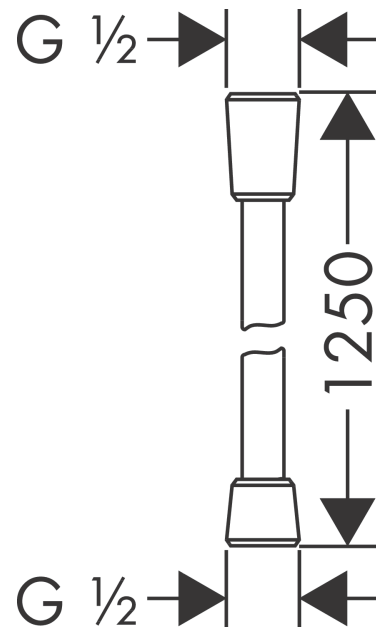

**Isiflex****Душевой шланг 125 см**Поверхности : **шлиф. бронза**    Артикульный номер: **28272140****Описание****Характеристики**

- душевой шланг с металлическим напылением
- легкоочищаемая пластмассовая оболочка
- длина шланга: 1,25 м
- со стороны душа упорный подшипник, предотвращающий перекручивание душевого шланга
- с защитой от изломов

**Продукт****Чертеж**

**Isiflex****Душевой шланг 125 см**Поверхности : **шлиф. бронза**    Артикульный номер: **28272140****Покомпонентное изображение**

Год выпуска: &gt;11/16

**Isiflex****Душевой шланг 125 см**Поверхности : **шлиф. бронза**    Артикульный номер: **28272140****Перечень запасных частей**

Год выпуска: &gt;11/16

Позиция	Описание	Артикульный номер	PC	PU
1	seal	98058000	-	1