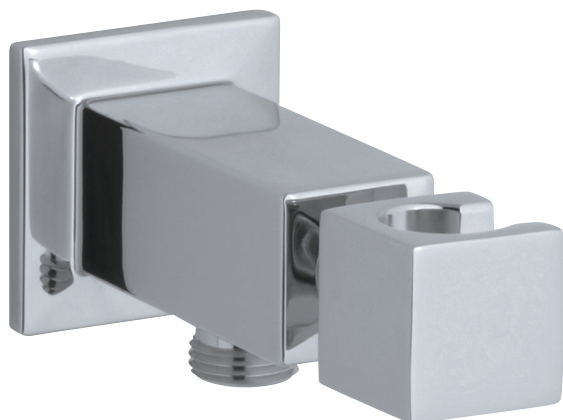

E14791

Коллекция: ОБЩАЯ КАТЕГОРИЯ

Отделки\*:

CP - Хром

### Технические характеристики

• ВЕС: 0,8 кг

• АКСЕССУАРЫ: Коленное соединение

### Общая информация

Спецификация продукта: Коленное соединение с держателем для ручного душа. E14791. Коллекция: ОБЩАЯ КАТЕГОРИЯ. ВЕС: 0,8 кг. АКСЕССУАРЫ: Коленное соединение.