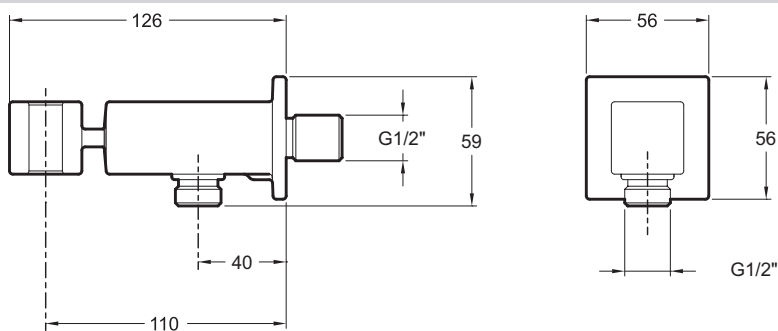

E14791

Коллекция: ОБЩАЯ КАТЕГОРИЯ

Отделки\*:

CP - Хром

### Технические характеристики

• ВЕС: 0,8 кг

• АКСЕССУАРЫ: Коленное соединение

### Общая информация

Спецификация продукта: Коленное соединение с держателем для ручного душа. E14791. Коллекция: ОБЩАЯ КАТЕГОРИЯ. ВЕС: 0,8 кг. АКСЕССУАРЫ: Коленное соединение.