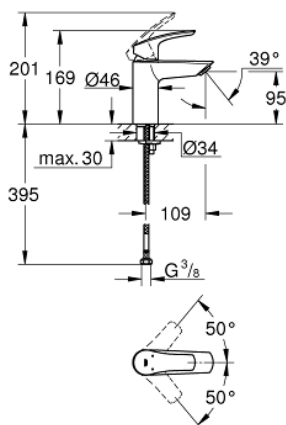

32 467 003 СМЕСИТЕЛЬ ОДНОРЫЧАЖНЫЙ ДЛЯ РАКОВИНЫ, DN 15 S-SIZE

ОПИСАНИЕ ПРОДУКТА

- монтаж на одно отверстие
- металлический рычаг
- **GROHE SilkMove** керамический картридж **28 мм**
- регулировка расхода воды
- с ограничителем температуры
- **GROHE StarLight** хромированное покрытие поверхности
- **GROHE EcoJoy** - 5,7 л/мин
- **GROHE Zero** Изолированный водоток - вода не контактирует с металлами корпуса смесителя
- **GROHE FastFixation** система быстрого монтажа
- гладкий корпус
- гибкая подводка
- **профессиональная серия**

32 467 003 СМЕСИТЕЛЬ ОДНОРЫЧАЖНЫЙ ДЛЯ РАКОВИНЫ, DN 15
S-SIZE

ЗАПАСНЫЕ ЧАСТИ

- 1: Рычаг (Order-nr. 48548000)
 - 2: Колпак (Order-nr. 46116000)
 - 3: Картридж (Order-nr. 48518000)
 - 4: Аэратор (Order-nr. 48159000)
 - 5: Обратное резьбовое соединение (Order-nr. 46645000)
 - 6: Сливной нажимной гарнитур (Order-nr. 65807000)*
 - 7: Монтажный ключ (Order-nr. 19017000)*
- * Optional accessories