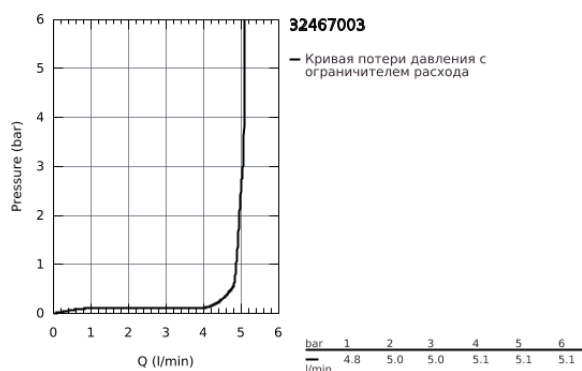

32 467 003 СМЕСИТЕЛЬ ОДНОРЫЧАЖНЫЙ ДЛЯ РАКОВИНЫ, DN 15 S-SIZE

ОПИСАНИЕ ПРОДУКТА

- монтаж на одно отверстие
- металлический рычаг
- **GROHE SilkMove** керамический картридж **28 мм**
- регулировка расхода воды
- с ограничителем температуры
- **GROHE StarLight** хромированное покрытие поверхности
- **GROHE EcoJoy** - 5,7 л/мин
- **GROHE Zero** Изолированный водоток - вода не контактирует с металлами корпуса смесителя
- **GROHE FastFixation** система быстрого монтажа
- гладкий корпус
- гибкая подводка
- **профессиональная серия**

32 467 003 СМЕСИТЕЛЬ ОДНОРЫЧАЖНЫЙ ДЛЯ РАКОВИНЫ, DN 15
S-SIZE

ЗАПАСНЫЕ ЧАСТИ

- 1: Рычаг (Order-nr. 48548000)
 - 2: Колпак (Order-nr. 46116000)
 - 3: Картридж (Order-nr. 48518000)
 - 4: Аэратор (Order-nr. 48159000)
 - 5: Обратное резьбовое соединение (Order-nr. 46645000)
 - 6: Сливной нажимной гарнитур (Order-nr. 65807000)*
 - 7: Монтажный ключ (Order-nr. 19017000)*
- * Optional accessories