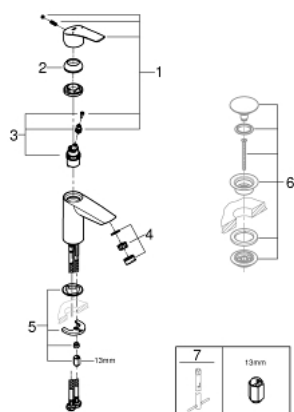

32 467 003 СМЕСИТЕЛЬ ОДНОРЫЧАЖНЫЙ ДЛЯ РАКОВИНЫ, DN 15 S-SIZE

ОПИСАНИЕ ПРОДУКТА

- монтаж на одно отверстие
- металлический рычаг
- **GROHE SilkMove** керамический картридж **28 мм**
- регулировка расхода воды
- с ограничителем температуры
- **GROHE StarLight** хромированное покрытие поверхности
- **GROHE EcoJoy** - 5,7 л/мин
- **GROHE Zero** Изолированный водоток - вода не контактирует с металлами корпуса смесителя
- **GROHE FastFixation** система быстрого монтажа
- гладкий корпус
- гибкая подводка
- **профессиональная серия**

32 467 003 СМЕСИТЕЛЬ ОДНОРЫЧАЖНЫЙ ДЛЯ РАКОВИНЫ, DN 15
S-SIZE

ЗАПАСНЫЕ ЧАСТИ

- 1: Рычаг (Order-nr. 48548000)
 - 2: Колпак (Order-nr. 46116000)
 - 3: Картридж (Order-nr. 48518000)
 - 4: Аэратор (Order-nr. 48159000)
 - 5: Обратное резьбовое соединение (Order-nr. 46645000)
 - 6: Сливной нажимной гарнитур (Order-nr. 65807000)*
 - 7: Монтажный ключ (Order-nr. 19017000)*
- * Optional accessories