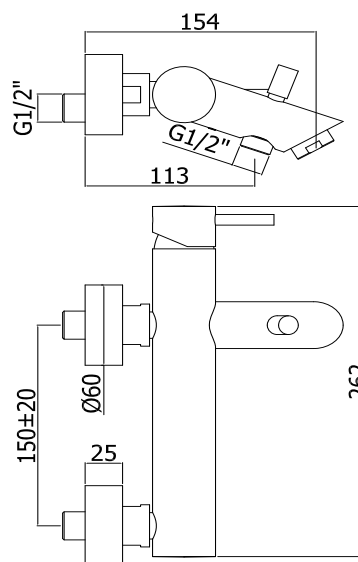

# light

IMMAGINE PRODOTTO

DISEGNO TECNICO

DESCRIZIONE

Miscelatore vasca/doccia con deviatore completo di:

- aeratore M28x1
- set 2 eccentrici 1/2"x3/4"G e rosoni

ART.

**LIG 022 . .**

senza set doccia

**LIG 023 . .**

con supporto a muro snodato in metallo

- con doccia e flessibile

**LIG 026 . .**

con supporto a muro fisso in ABS

- con doccia e flessibile

FINITURE