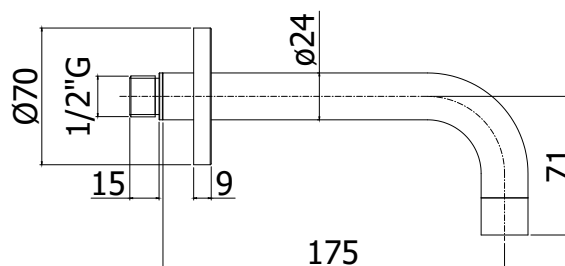

COLLEZIONE

accessori - fittings

IMMAGINE PRODOTTO

DISEGNO TECNICO

DESCRIZIONE

Bocca a muro per vasca completa di:

- aeratore M22x1
- piastra in metallo Ø70mm
- attacco 1/2\"G

ART.

ZBOC 139 . .
Ø24 con lunghezza l. 175mm

FINITURE

ZBOC
CR - cromo
BO - bianco opaco
NO - nero opaco
HG - finitura HONEY GOLD
HGSP - finitura HONEY GOLD SPAZZOLATO
ST - finitura steel looking

PAGINA PRODOTTO