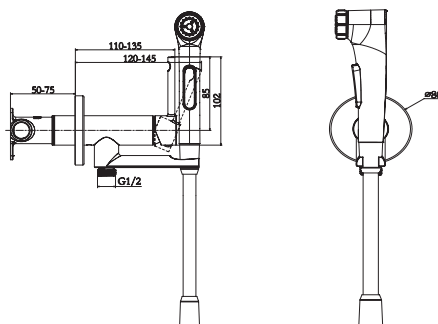

E28317

Коллекция: ELATE

Отделки\*:

CP - Хром

### Технические характеристики

- МАТЕРИАЛ : N/A
- ТИП УСТАНОВКИ : Крепление к стене

### Общая информация

Спецификация продукта : Смеситель с гигиеническим душем на одно отверстие. E28317. Коллекция : ELATE. МАТЕРИАЛ : N/A. ТИП УСТАНОВКИ : Крепление к стене.