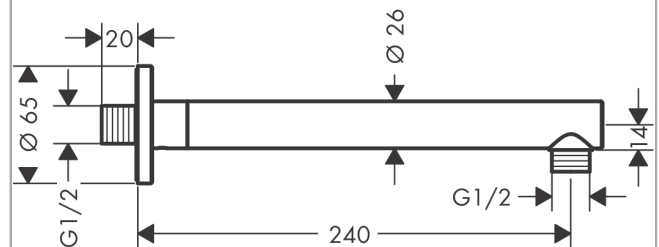

Vernis Blend**Держатель верхнего душа 24 см**Поверхности : **хром** Артикульный номер: **27809000****Описание****Характеристики**

- длина: 240 мм
- настенный монтаж
- вид монтажа: наружный монтаж
- исполнение: угол 90°
- соединительная резьба G 1/2

Продукт**Чертеж**

Vernis Blend

Держатель верхнего душа 24 см

Поверхности : хром Артикульный номер: 27809000

Покомпонентное изображение

Год выпуска: >01/21

Vernis Blend

Держатель верхнего душа 24 см

Поверхности : **хром** Артикульный номер: **27809000**

Перечень запасных частей

Год выпуска: >01/21

Позиция	Описание	Артикульный номер	PC	PU
1	hollow set screw M5x5	98446000	-	1
2	O-Ring 22x2	98185000	-	1
3	O-ring 13x2	98128000	-	1
4	connecting thread G½	93726000	-	1