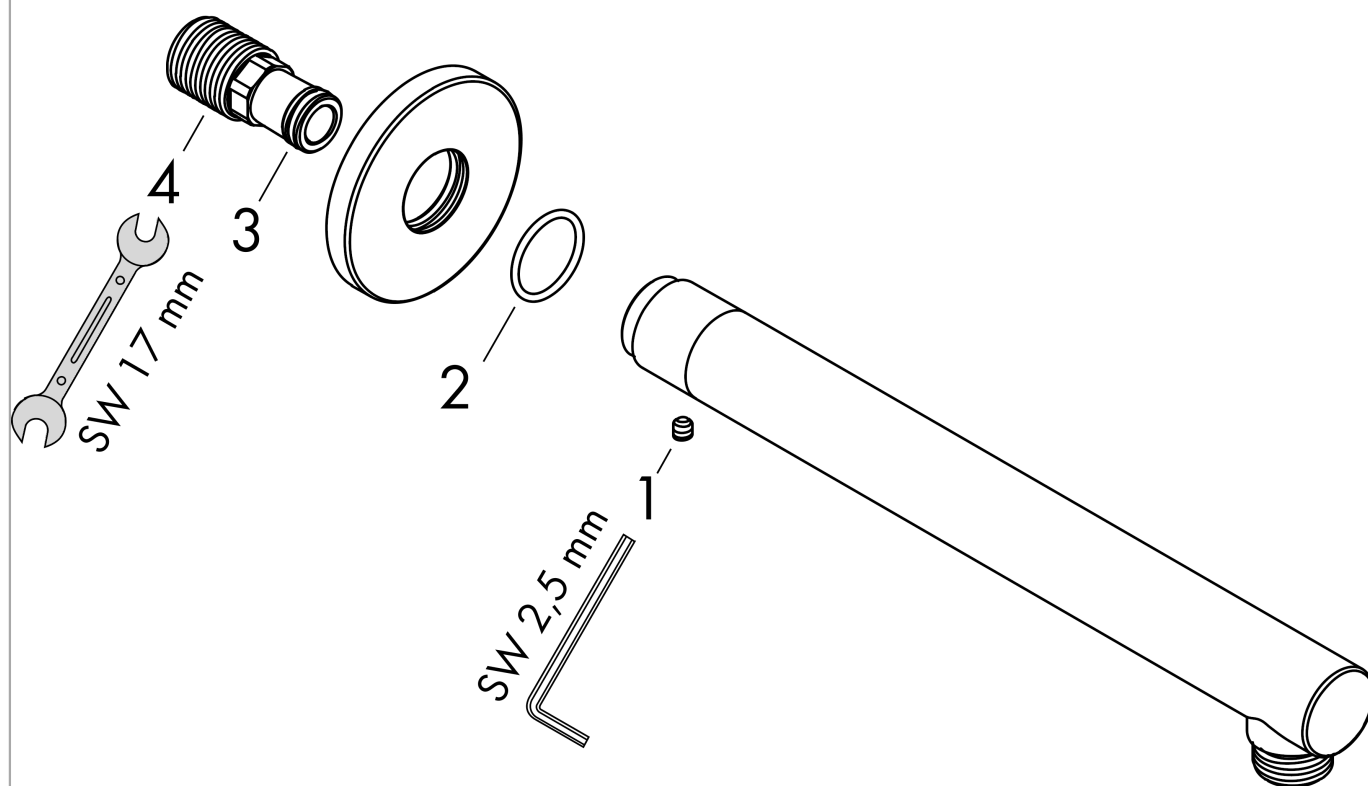

Vernis Blend**Держатель верхнего душа 24 см**Поверхности : **хром** Артикульный номер: **27809000****Описание****Характеристики**

- длина: 240 мм
- настенный монтаж
- вид монтажа: наружный монтаж
- исполнение: угол 90°
- соединительная резьба G 1/2

Продукт**Чертеж**

Vernis Blend

Держатель верхнего душа 24 см

Поверхности : хром Артикульный номер: 27809000

Покомпонентное изображение

Год выпуска: >01/21

Vernis Blend

Держатель верхнего душа 24 см

Поверхности : **хром** Артикульный номер: **27809000**

Перечень запасных частей

Год выпуска: >01/21

Позиция	Описание	Артикульный номер	PC	PU
1	hollow set screw M5x5	98446000	-	1
2	O-Ring 22x2	98185000	-	1
3	O-ring 13x2	98128000	-	1
4	connecting thread G½	93726000	-	1