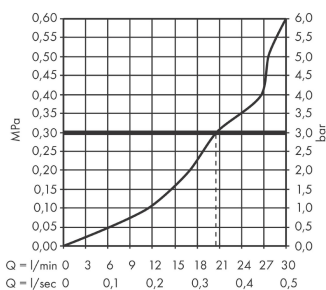

Продукт

Чертеж

График расхода воды

Расход измерен практически с помощью соответствующей арматуры (термостат/смеситель/скрытый клапан).