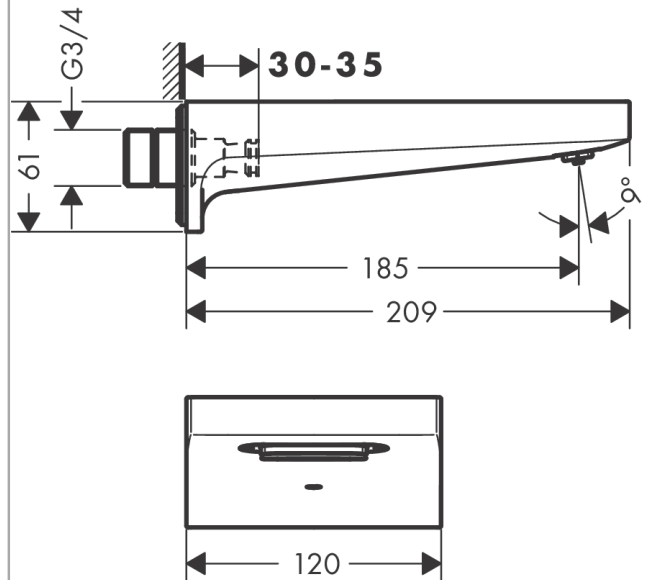

Metropol

Излив на ванну

Поверхности : **шлиф. бронза** Артикульный номер: **32543140**

Описание

Характеристики

- выступ 185 мм
- настенный монтаж
- расход воды: 28 л/мин
- тип струи: ливневая струя

Технология

Продукт

Чертеж

График расхода воды

Расход измерен практически с помощью соответствующей арматуры (термостат/смеситель/скрытый клапан).