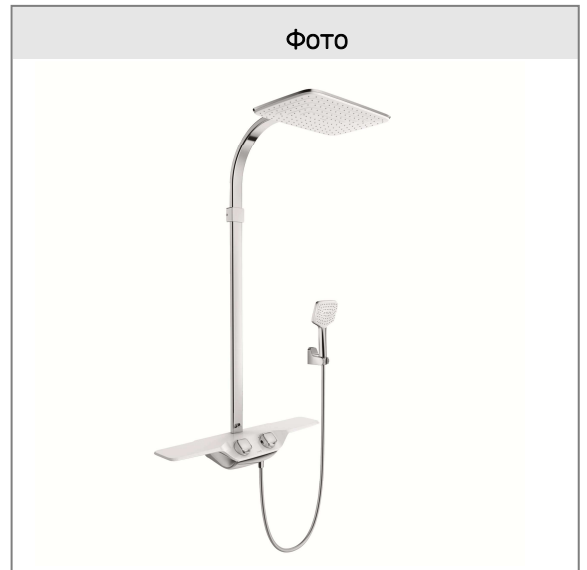

Техкарта

KLUDI COCKPIT DISCOVERY

душевой гарнитур

№ арт.:

80 200 91-00

Поверхн.:

91 белый/хром

Описание:

душевая система с термостатом
настенный монтаж
полка 550 мм
рукоятка выбора температуры с ограничителем
горячей воды при 40 °С
запорный вентиль 90°/90°
отвод для душа снизу G 1/2
настенный держатель для душа с регулировкой
угла наклона лейки
отвод для душа сверху
верний душ: поворот рукоятки вправо
клапан защиты от обратного потока
монтажный набор

душевой шланг

KLUDI SUPARAFLEX SILVER 61 072 05-00

G 1/2 x G 1/2 x 1600 мм

с металлическим эффектом

с коническими гайками

двусторонняя защита от скручивания

Фото

Размеры