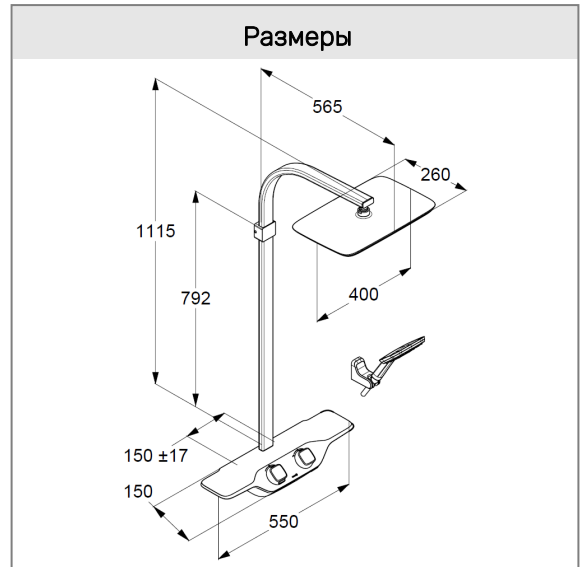

душевой шланг

KLUDI SUPARAFLEX SILVER 61 072 05-00

G 1/2 x G 1/2 x 1600 мм

с металлическим эффектом

с коническими гайками

двусторонняя защита от скручивания

Фото

Размеры

График расхода воды