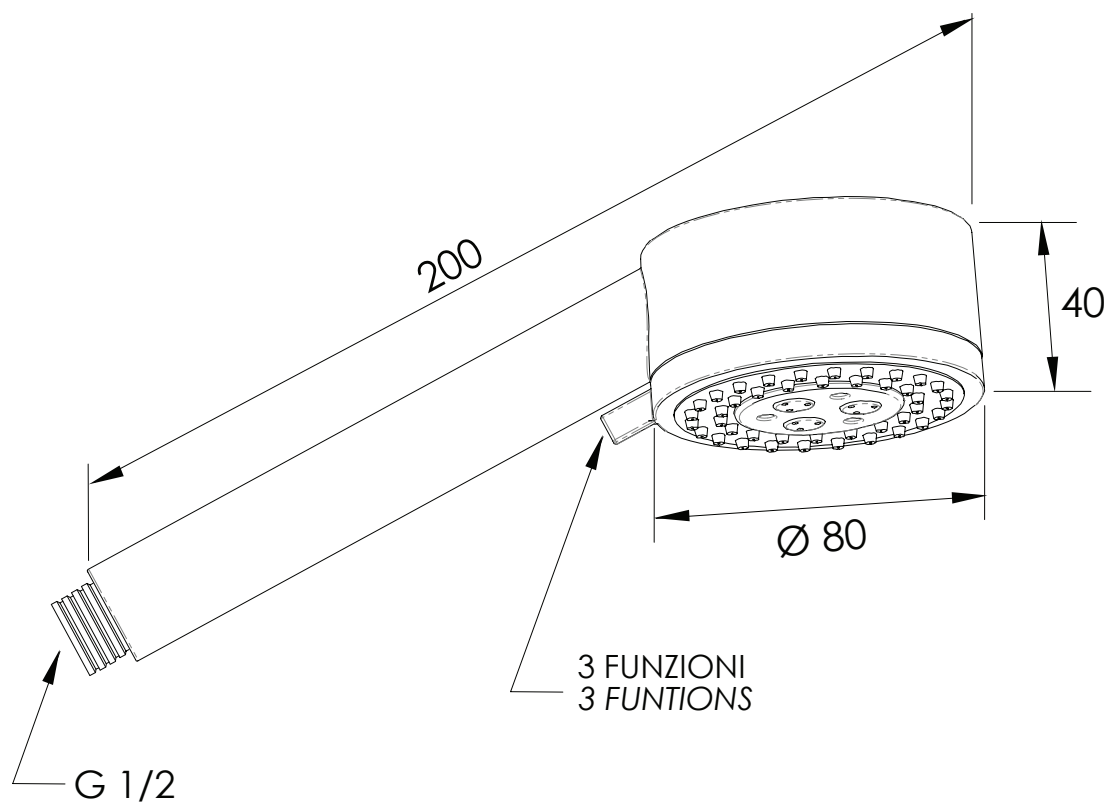

SCHEDA TECNICA - TECHNICAL FEATURES

CARATTERISTICHE - FEATURES

Con Getti Anticalcare
With Antilimestone Jets

Massaggio con getto vigoroso concentrato
Massage with vigorous concentrated jet

Getto vigoroso concentrato e getto esterno
Concentrated vigorous jet and external jet

Getto Esterno
External Jet

REMER Rubinetterie S.p.A.

Via Leonardo Da Vinci, 83 - 20062 Cassano d'Adda (MI) - Italy - Tel. +39 0363 364211 - info@remer.eu - www.remer.eu