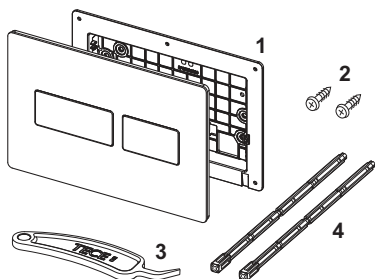

Панель смыва TECEsolid с двойной системой смыва для унитаза

номенклатурный номер : 9240432

Цвет: Белый глянцевый
 Выставочные образцы: Да
 К 1: 1 шт.
 К 2: 10 шт.

описание:

Панель смыва для смывных бачков TECE, фронтальное или верхнее расположение панели смыва. Очень плоская металлическая панель смыва, клавиши с резиновыми накладками, в комплект входят толкатели и крепежные элементы. Панель смыва имеет скрытое винтовое крепление. Совместима с контейнером для гигиенических таблеток
 Размеры (Ш x В x Г): 220 x 150 x 6 мм

данные о продажах:

наименование товара: Панель смыва унитаза TECEsolid, белый глянцевый, для системы двойного смыва

Группа товаров: 904

Группа продукции: 2009040100

Чертежи:

Запасные части:

- | | | |
|---|---------|--|
| 1 | 9820426 | Монтажная рамка TECEsolid |
| 2 | 9820263 | Винты для крепления панели смыва, комплект 2 шт. |
| 3 | 9820390 | Ключ для демонтажа и программирования панели смыва |
| 4 | 9820022 | Толкатели (2 шт.) |