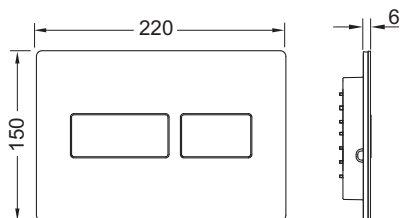

Панель смыва TECEsolid с двойной системой смыва для унитаза

номенклатурный номер : 9240432

Цвет: Белый глянцевый
 Выставочные образцы: Да
 К 1: 1 шт.
 К 2: 10 шт.

описание:

Панель смыва для смывных бачков TECE, фронтальное или верхнее расположение панели смыва. Очень плоская металлическая панель смыва, клавиши с резиновыми накладками, в комплект входят толкатели и крепежные элементы. Панель смыва имеет скрытое винтовое крепление. Совместима с контейнером для гигиенических таблеток
 Размеры (Ш x В x Г): 220 x 150 x 6 мм

данные о продажах:

наименование товара: Панель смыва унитаза TECEsolid, белый глянцевый, для системы двойного смыва

Группа товаров: 904

Группа продукции: 2009040100

Чертежи:

Запасные части:

- | | | |
|---|---------|--|
| 1 | 9820426 | Монтажная рамка TECEsolid |
| 2 | 9820263 | Винты для крепления панели смыва, комплект 2 шт. |
| 3 | 9820390 | Ключ для демонтажа и программирования панели смыва |
| 4 | 9820022 | Толкатели (2 шт.) |