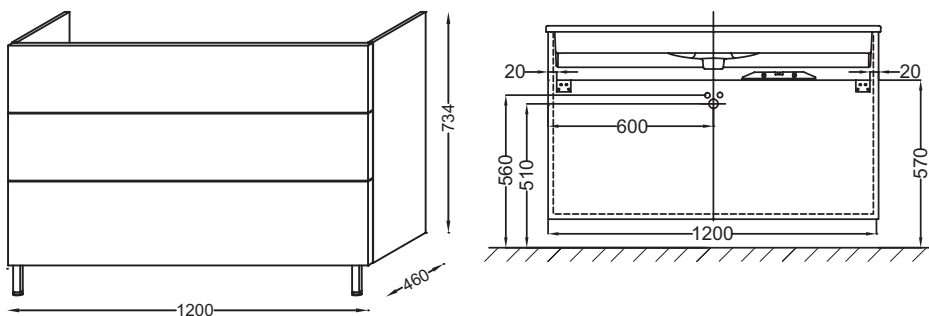

EB2091-R1

Collection : VOX

Couleur* :

Principaux atouts :

Caractéristiques techniques

- DIMENSIONS : 120 x 46 x 73,40 cm
- MATÉRIAU : Laque ou mélaminé
- NORMES ET RÉGLEMENTATIONS : NF
- TYPE DE RANGEMENT : Tiroir
- PRISE ÉLECTRIQUE : No
- ANTIBUÉE : No
- PRODUIT INCLUS : (robinetterie, plan-vasque et fixation non inclus)
- FIXATION : Set de fixation à déterminer par votre installateur en fonction de votre support mural
- Livré avec une paire de pieds de 11 cm

- EB2068-R1 : Commode 80 cm, 3 tiroirs, poignée Curve

Dessin technique

Descriptif CCTP : Meuble sous plan-vasque 120 cm 3 tiroirs, poignée Curve. EB2091-R1. Collection : VOX. DIMENSIONS : 120 x 46 x 73,40 cm. POIDS : 46 kg. MATÉRIAU : Laque ou mélaminé. TYPE D'INSTALLATION : Suspendu. NORMES ET RÉGLEMENTATIONS : NF. RANGEMENT : 3 tiroirs à fermeture progressive. TYPE DE RANGEMENT : Tiroir. LUMIÈRE : No. PRISE ÉLECTRIQUE : No. PRISE USB : No. ANTIBUÉE : No. HORLOGE : No. PRODUIT INCLUS : (robinetterie, plan-vasque et fixation non inclus). POIGNÉE : Poignée Curve. FIXATION : Set de fixation à déterminer par votre installateur en fonction de votre support mural. INFORMATIONS COMPLÉMENTAIRES : Livré avec une paire de pieds de 11 cm. Livré avec une paire de pieds de 11 cm. Avec poignée Curve.