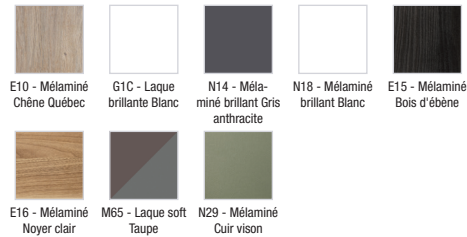

EB2091-R1

Collection : VOX

Couleur* :

Principaux atouts :

Caractéristiques techniques

- DIMENSIONS : 120 x 46 x 73,40 cm
- MATÉRIAU : Laque ou mélaminé
- NORMES ET RÉGLEMENTATIONS : NF
- TYPE DE RANGEMENT : Tiroir
- PRISE ÉLECTRIQUE : No
- ANTIBUÉE : No
- PRODUIT INCLUS : (robinetterie, plan-vasque et fixation non inclus)
- FIXATION : Set de fixation à déterminer par votre installateur en fonction de votre support mural
- Livré avec une paire de pieds de 11 cm