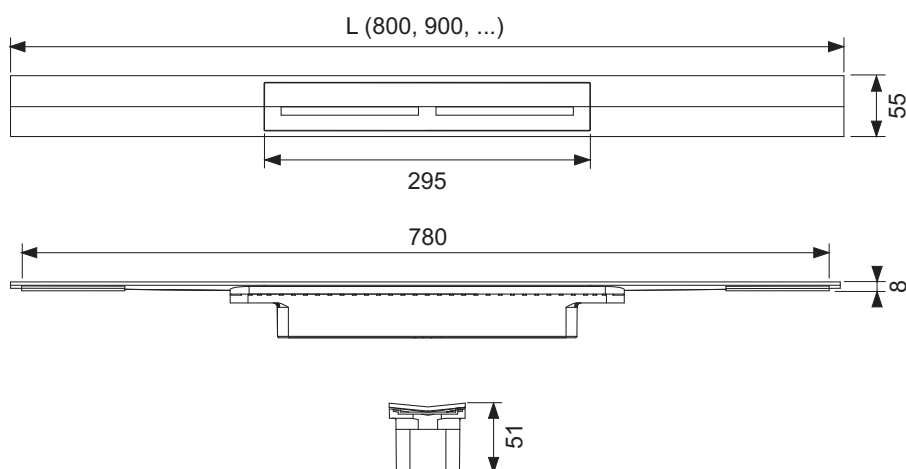

Профиль для душа TECEdrainprofile

номенклатурный номер : 671200

Длина: 1200 мм

Ширина: 55 мм

Поверхность: сатин

К 1: 1 шт.

описание:

Душевой дренажный профиль для душа, для монтажа на плиточный клей над бетонной стяжкой и уплотнением.

Комплект поставки:

- Душевой профиль, который можно обрезать по длине, выполненный из нержавеющей стали, с уклоном к центру для улучшения слива воды и самоочистения, материал 1.4301 (304)
- Душевой профиль может быть укорочен до минимальной длины 500 мм
- Декоративная панель из нержавеющей стали с функцией нажатия для снятия руками, материал 1.4301 (304)
- Соединительные элементы для подсоединения к сифону TECEdrainprofile
- Ребристая накладка для простого монтажа и надежного соединения с плиточным клеем
- Для слоя плитки 8–25 мм (включая слой клея)
- Для монтажа вплотную к стене при толщине отделки стены от 10 мм (включая слой клея)
- Для пристенного монтажа (вплотную к стене) или на любом расстоянии от стены

данные о продажах:

наименование товара: Профиль для душа TECEdrainprofile, 1200 мм, нержавеющая сталь, сатин

Группа товаров: 608

Группа продукции: 3006080010

Чертежи:

Запасные части:

- 1 675000 Съемная декоративная панель TECEdrainprofile, сталь матовая