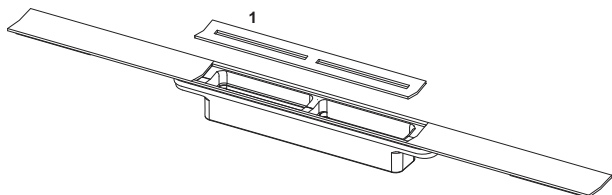

Профиль для душа TECEdrainprofile

номенклатурный номер : 671200

Длина: 1200 мм

Ширина: 55 мм

Поверхность: сатин

К 1: 1 шт.

описание:

Душевой дренажный профиль для душа, для монтажа на плиточный клей над бетонной стяжкой и уплотнением.

Комплект поставки:

- Душевой профиль, который можно обрезать по длине, выполненный из нержавеющей стали, с уклоном к центру для улучшения слива воды и самоочистения, материал 1.4301 (304)
- Душевой профиль может быть укорочен до минимальной длины 500 мм
- Декоративная панель из нержавеющей стали с функцией нажатия для снятия руками, материал 1.4301 (304)
- Соединительные элементы для подсоединения к сифону TECEdrainprofile
- Ребристая накладка для простого монтажа и надежного соединения с плиточным клеем
- Для слоя плитки 8–25 мм (включая слой клея)
- Для монтажа вплотную к стене при толщине отделки стены от 10 мм (включая слой клея)
- Для пристенного монтажа (вплотную к стене) или на любом расстоянии от стены

данные о продажах:

наименование товара: Профиль для душа TECEdrainprofile, 1200 мм, нержавеющая сталь, сатин

Группа товаров: 608

Группа продукции: 3006080010

Чертежи:

Запасные части:

- 1 675000 Съемная декоративная панель TECEdrainprofile, сталь матовая