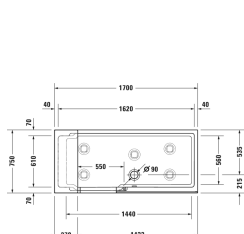

**Shower + Bath Ванна # 700404000000000 / 700404000100000**

Ванна	Размеры	Вес	Номер заказа
с углом справа, со смонтированной дверцей, с ножками, DuraSolid® A, 2105 мм , Полезный объем 285 л			
<b>Цвета</b>			
00 Белый Alpin			
<b>Вариант</b>			
Прозрачное стекло, угол справа		165,000 кг	700404000000000
Зеркальное стекло, угол справа		165,000 кг	700404000100000
<b>Справка</b>			
Ванна только со сливом-переливом # 791246 00 0 00 1000 или # 791249 00 0 00 1000. Слив-перелив не включен в артикул ванны, его следует заказывать отдельно., В комплект поставки входят: - подушка - смонтированная дверца - цоколь - смонтированная опора - душевая перегородка - стеклянный профиль - панель			
<b>Необходимый аксессуар</b>			
Комплект слива-перелива квадратно-овальный хром			791246
Комплект слива-перелива квадратно-овальный с наливом ванны, хром, *			791249
<b>Соответствующая продукция</b>			
Звукоизоляционный профиль для поглощения шума, Длина: 3300 мм,			790126

*Все чертежи содержат необходимые размеры с соблюдением стандартных допусков. Они указаны в мм и не являются обязательными. Точные размеры, в частности для монтажа по индивидуальному заказу, можно получить только по готовому изделию.*