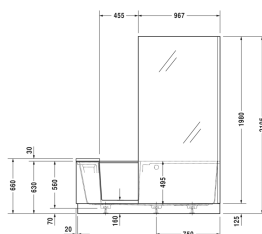

**Shower + Bath Ванна # 700404000000000 / 700404000100000**

Ванна	Размеры	Вес	Номер заказа
с углом справа, со смонтированной дверцей, с ножками, DuraSolid® A, 2105 мм , Полезный объем 285 л			
<b>Цвета</b>			
00 Белый Alpin			
<b>Вариант</b>			
Прозрачное стекло, угол справа		165,000 кг	700404000000000
Зеркальное стекло, угол справа		165,000 кг	700404000100000
<b>Справка</b>			
Ванна только со сливом-переливом # 791246 00 0 00 1000 или # 791249 00 0 00 1000. Слив-перелив не включен в артикул ванны, его следует заказывать отдельно., В комплект поставки входят: - подушка - смонтированная дверца - цоколь - смонтированная опора - душевая перегородка - стеклянный профиль - панель			
<b>Необходимый аксессуар</b>			
Комплект слива-перелива квадратно-овальный хром			791246
Комплект слива-перелива квадратно-овальный с наливом ванны, хром, *			791249
<b>Соответствующая продукция</b>			
Звукоизоляционный профиль для поглощения шума, Длина: 3300 мм,			790126

*Все чертежи содержат необходимые размеры с соблюдением стандартных допусков. Они указаны в мм и не являются обязательными. Точные размеры, в частности для монтажа по индивидуальному заказу, можно получить только по готовому изделию.*