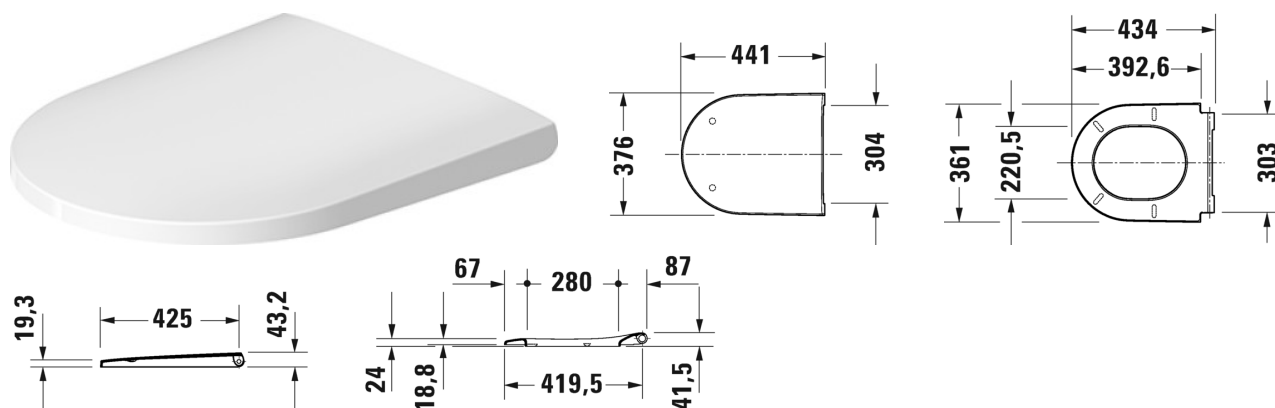

## Сиденье для унитаза # 0021610000

Сиденье для унитаза	Размеры	Вес	Номер заказа
петли: нерж. сталь, без автоматического опускания			
<b>Цвета</b>			
00 Белый Alpin			
<b>Вариант</b>			
		2,400 кг	0021610000
<b>Соответствующая продукция</b>			
Унитаз подвесной Duravit Rimless® без смывного края, с вертикальным смывом, вкл. крепление Durafix, 370 x 540 мм	370 x 540 мм		257709
Унитаз подвесной Duravit Rimless® без смывного края, с вертикальным смывом, 4,5 л, 370 x 540 мм	370 x 540 мм		257809
Унитаз напольный комбинированный Duravit Rimless® без смывного края, (не вкл. бачок), с вертикальным смывом, включая крепление, 4,5 л, 370 x 650 мм	370 x 650 мм		200209
Унитаз напольный Duravit Rimless® пристенный вариант, включая крепление, с вертикальным смывом, сток горизонтальный, 4,5 л, 370 x 580 мм	370 x 580 мм		200309
Унитаз подвесной компак Duravit Rimless® без смывного края, с вертикальным смывом, 4,5 л, 370 x 480 мм	370 x 480 мм		258709

Все чертежи содержат необходимые размеры с соблюдением стандартных допусков. Они указаны в мм и не являются обязательными. Точные размеры, в частности для монтажа по индивидуальному заказу, можно получить только по готовому изделию.