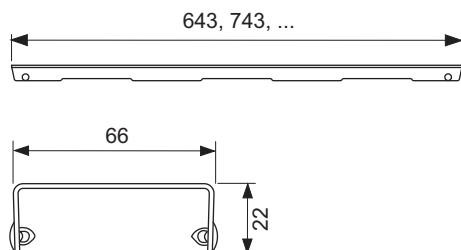

Декоративная решетка TECEdrainline "drops"; нержавеющая сталь, глянец или сатин, для душевого канала, прямая

номенклатурный номер : 600730

Номинальная
длина: 700 мм
Поверхность: глянец
К 1: 1 шт.

описание:

Декоративная панель для душевого канала TECEdrainline (прямого) из нержавеющей стали (глянец/сатин) для установки в корпус канала, несущая способность в соответствии с классом нагрузки КЗ — испытательная нагрузка 300 кг.

данные о продажах:

наименование товара: Декоративная решетка TECEdrainline "drops" 700 мм нержавеющая сталь, глянец, прямая
Группа товаров: 600
Группа продукции: 3006000050

Чертежи:

Запасные части:

- | | | |
|---|--------|------------------------------|
| 1 | 668014 | Крючок для извлечения основы |
| 2 | 668016 | Уплотняющие вставки (10 шт.) |