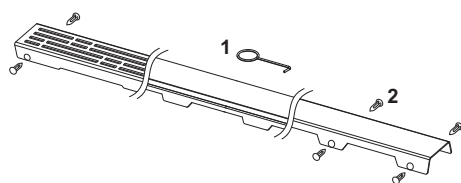

Декоративная решетка TECEdrainline "drops"; нержавеющая сталь, глянец или сатин, для душевого канала, прямая

номенклатурный номер : 600730

Номинальная
длина: 700 мм
Поверхность: глянец
К 1: 1 шт.

описание:

Декоративная панель для душевого канала TECEdrainline (прямого) из нержавеющей стали (глянец/сатин) для установки в корпус канала, несущая способность в соответствии с классом нагрузки КЗ — испытательная нагрузка 300 кг.

данные о продажах:

наименование товара: Декоративная решетка TECEdrainline "drops" 700 мм нержавеющая сталь, глянец, прямая
Группа товаров: 600
Группа продукции: 3006000050

Чертежи:

Запасные части:

- | | | |
|---|--------|------------------------------|
| 1 | 668014 | Крючок для извлечения основы |
| 2 | 668016 | Уплотняющие вставки (10 шт.) |