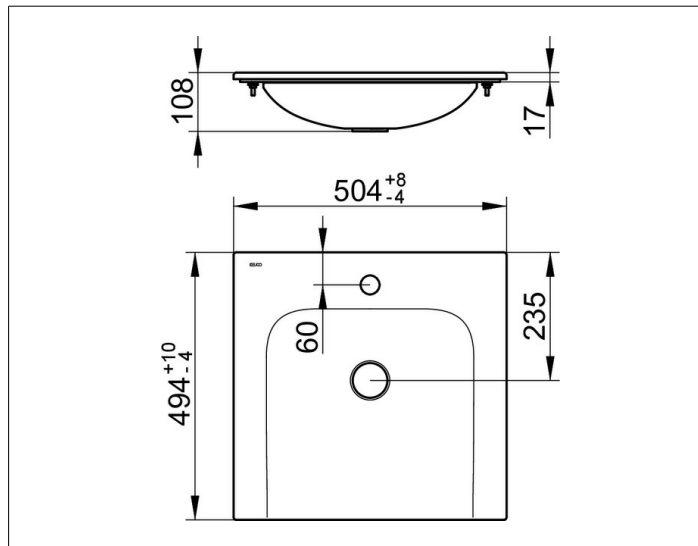

ЧЕРТЕЖ

ОПИСАНИЕ ИЗДЕЛИЯ

для смесителя на 1 отверстие
в комплекте со сливом-переливом CLOU
с поверхностной обработкой Clean Plus

ПОВЕРХНОСТЬ

белый

ГАБАРИТЫ

504 x 17 x 494 mm