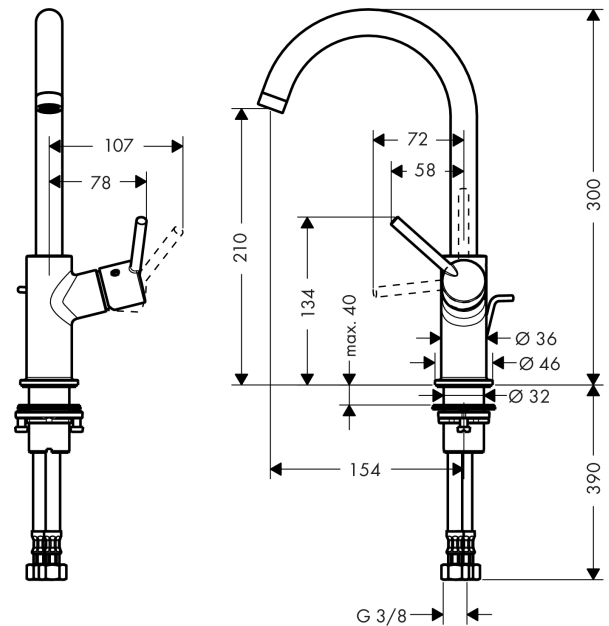

**Talis**

Однорычажный смеситель для раковины, поворотный излив 120°, со сливным гарнитуром

Поверхности : хром Артикулный номер: 32084000

**Описание****Характеристики**

- состоит из: однорычажный смеситель для раковины, слив/перелив
- ComfortZone 210
- выступ 154 мм
- угол поворота излива: 120°
- обычная струя
- расход воды при 3 барах: 5 л/мин
- керамический узел смешивания
- регулируемое ограничение температуры
- подходит для проточных водонагревателей
- донный клапан, 1¼"
- материал сливного набора: металл
- вид соединения: соединительные шланги G 3/8
- рукоятка расположена у основания корпуса (не подходит для раковины в форме таза)

**Технология****Продукт****Чертеж**

**Talis**

**Однорычажный смеситель для раковины, поворотный излив 120°, со сливным гарнитуром**

Поверхности : **хром**    Артикульный номер: **32084000**

**График расхода воды**