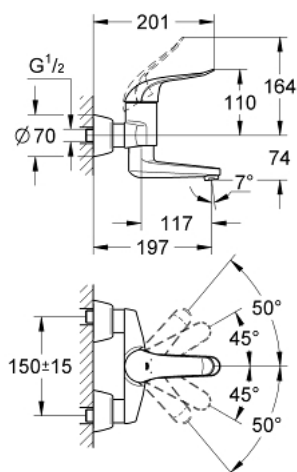

32 767 000 Смеситель однорычажный для раковины DN 15

https://www.grohe.ru/ru_ru/%D1%81%D0%BC%D0%B5%D1%81%D0%B8%D1%82%D0%B5%D0%BB%D1%8C-%D0%BE%D0%B4%D0%BD%D0%BE%D1%80%D1%8B%D1%87%D0%B0%D0%B6%D0%BD%D1%8B%D0%B9-%D0%B4%D0%BB%D1%8F-%D1%80%D0%B0%D0%BA%D0%BE%D0%B2%D0%B8%D0%BD%D1%8B-dn-15-32767000.html

- настенный монтаж
- **GROHE StarLight** хромированная поверхность
- **GROHE SilkMove** керамический картридж $\text{Ø} 46$ мм
- **GROHE EcoJoy** Технология совершенного потока при уменьшенном расходе воды
- регулировка расхода воды
- настраиваемый ограничитель температуры
- возможность установки мин. расхода 2,5 л/мин.
- ламинарный регулятор струи 9 л/мин.
- поворотный и фиксирующийся литой излив
- вынос 197 мм
- металлический рычаг
- длина рычага 120 мм
- скрытые S-образные эксцентрики