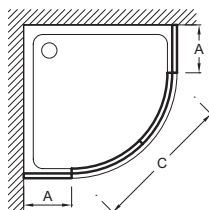

Преимущества при монтаже

- Регулировка по стене - каждый профиль до 25 мм
- Простая установка: ролики, регулируемые по высоте до 5 мм

Технические характеристики

- Размеры (см): 190 x 90 см
- Подходит для душевых поддонов Flight (радиус 550 мм)
- 3 раздвижные реверсивные дверцы

Технический чертеж

	E14R80	E14R90
Mm	800x800	900x900
Amini/maxi	762-787	862-887
C	400	530

Спецификация продукта: 1/4 круга с 2 раздвижными дверями. E14R90. Коллекция: SERENITY. Размеры (см): 190 x 90 см. 3 раздвижные реверсивные дверцы. Подходит для душевых поддонов Flight (радиус 550 мм).