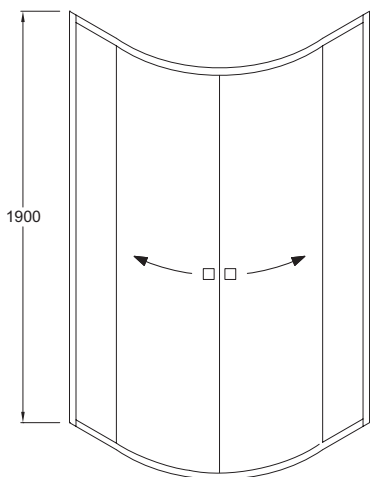

E14R90

Коллекция: SERENITY

Отделки*:

GA - без отделки

Общие характеристики:

Преимущества для конечного пользователя

- Комфорт: двойные ролики и мягкие ступоры
- Латунные ручки внутри и снаружи для дополнительного удобства
- Простой уход: съемная дверь для более легкого ухода в труднодоступных местах

Преимущества при монтаже

- Регулировка по стене - каждый профиль до 25 мм
- Простая установка: ролики, регулируемые по высоте до 5 мм

Технические характеристики

- Размеры (см): 190 x 90 см
- Подходит для душевых поддонов Flight (радиус 550 мм)
- 3 раздвижные реверсивные дверцы

Технический чертеж

	E14R80	E14R90
Mm	800x800	900x900
Amini/maxi	762-787	862-887
C	400	530

Спецификация продукта: 1/4 круга с 2 раздвижными дверями. E14R90. Коллекция: SERENITY. Размеры (см): 190 x 90 см. 3 раздвижные реверсивные дверцы. Подходит для душевых поддонов Flight (радиус 550 мм).