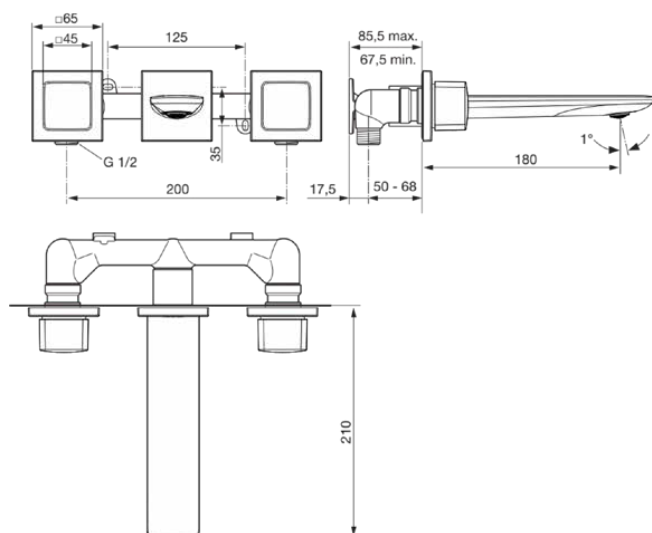

CONCA

A7445A2

CONCA | Двухрукоятковый смеситель для раковины 265x210x65 mm, 180 mm проекция
излива в покрытии шлифованное золото, Kit 1 included, 5 l/min (3 bar), без сифона |
Ограничитель Ecoflow, Технология PVD

Фото и схема

Общая информация

Тип изделия:	Смесители для умывальника
Подтип изделия:	Двухрукоятковый смеситель для раковины
Бренд:	Ideal Standard
Коллекция:	CONCA
Дизайнер:	Palomba Serafini Associati
Colour:	A2 - Шлифованное Золото
Эффект обработки поверхности:	Шелковисто-матовые
Высота (мм):	65
Ширина (мм):	265
Длина / Проекция (мм):	210
Способ крепления:	Внутренний комплект 1 включен
Вес нетто (кг):	2.75
EAN-код:	3800861093428