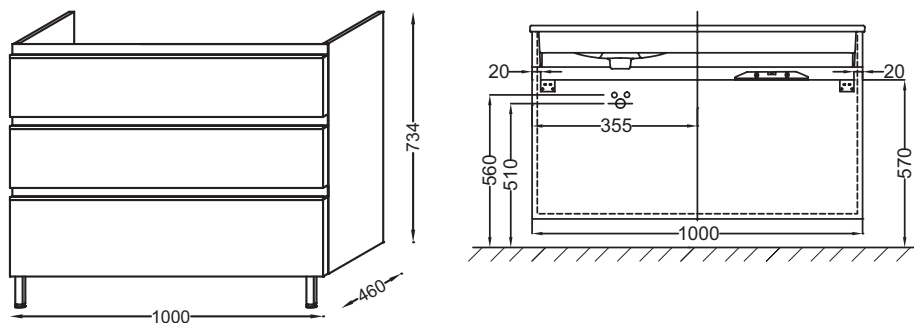

Технические характеристики

- РАЗМЕРЫ (СМ): 100 x 46 x 73,40 см
- МАТЕРИАЛ: Лак или меламин или декор под дерево
- НОРМЫ И ПРАВИЛА: NF
- РЕШЕНИЕ ХРАНЕНИЯ: Выдвижные ящики
- ПРОДУКТ В КОМПЛЕКТЕ: (смеситель и раковина заказываются отдельно)
- РУЧКИ: Встроенная ручка из нержавеющей стали
- ВЕС: 42 кг
- ТИП УСТАНОВКИ: Крепление к стене
- МЕСТО ДЛЯ ХРАНЕНИЯ: 3 выдвижных ящика с механизмом «плавное закрывание»
- МОДЕЛЬ: Правосторонняя
- УСТАНОВКА РАКОВИНЫ-СТОЛЕШНИЦЫ: Раковина справа
- ФИКСАЦИЯ: Установщику понадобится набор крепежей для монтажа на стену

Продукты для комплектации

- EXAD112-Z: Подвесная раковина-столешница 100 x 46 см, правосторонняя
- EXAD112-Z, XAD112K-Z

Связанные продукты

- EB2066-RA, 13049K-RA

Технический чертёж

Спецификация продукта: Мебель для раковины-столешницы 100 см, под правостороннюю раковину. EB2046-RA. Коллекция: VOX. РАЗМЕРЫ (СМ): 100 x 46 x 73,40 см. ВЕС: 42 кг. МАТЕРИАЛ: Лак или меламин или декор под дерево. ТИП УСТАНОВКИ: Крепление к стене. НОРМЫ И ПРАВИЛА: NF. МЕСТО ДЛЯ ХРАНЕНИЯ: 3 выдвижных ящика с механизмом «плавное закрывание». РЕШЕНИЕ ХРАНЕНИЯ: Выдвижные ящики. МОДЕЛЬ: Правосторонняя. ПРОДУКТ В КОМПЛЕКТЕ: (смеситель и раковина заказываются отдельно). УСТАНОВКА РАКОВИНЫ-СТОЛЕШНИЦЫ: Раковина справа. РУЧКИ: Встроенная ручка из нержавеющей стали. ФИКСАЦИЯ: Установщику понадобится набор крепежей для монтажа на стену.