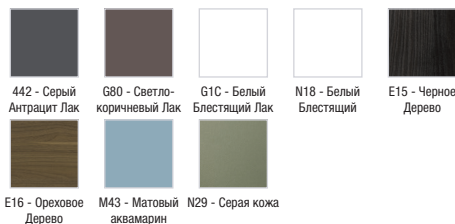

EB2046-RA

Коллекция: VOX

Отделки*:

Общие характеристики:

Преимущества для конечного пользователя

- Функциональность: несколько встроенных ящиков обеспечивают хорошую вместительность
- Лаконичный дизайн: встроенные ручки

Технические характеристики

- РАЗМЕРЫ (СМ): 100 x 46 x 73,40 см
- МАТЕРИАЛ: Лак или меламин или декор под дерево
- НОРМЫ И ПРАВИЛА: NF
- РЕШЕНИЕ ХРАНЕНИЯ: Выдвижные ящики
- ПРОДУКТ В КОМПЛЕКТЕ: (смеситель и раковина заказываются отдельно)
- РУЧКИ: Встроенная ручка из нержавеющей стали
- ВЕС: 42 кг
- ТИП УСТАНОВКИ: Крепление к стене
- МЕСТО ДЛЯ ХРАНЕНИЯ: 3 выдвижных ящика с механизмом «плавное закрывание»
- МОДЕЛЬ: Правосторонняя
- УСТАНОВКА РАКОВИНЫ-СТОЛЕШНИЦЫ: Раковина справа
- ФИКСАЦИЯ: Установщику понадобится набор крепежей для монтажа на стену