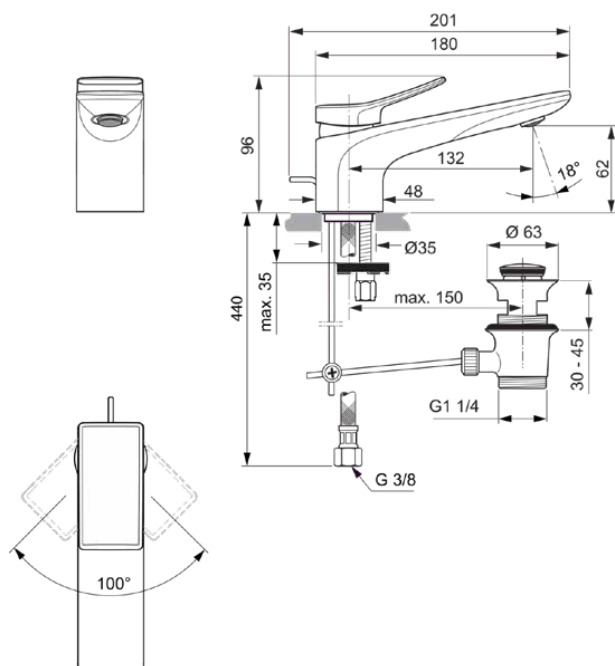

CONCA

BC753A5

CONCA | Смеситель для раковины 48x201x96 mm, 132 mm проекция излива в покрытии магнит, 5 l/min (3 bar), с сифоном | Монтаж EasyFix, Выпрямитель струи, Ограничитель Ecoflow, EPD, Картридж FirmaFlow, Технология PVD

Фото и схема

Общая информация

Тип изделия:	Смесители для умывальника
Подтип изделия:	Смеситель для раковины
Бренд:	Ideal Standard
Коллекция:	CONCA
Дизайнер:	Palomba Serafini Associati
Colour:	A5 - Магнит
Эффект обработки поверхности:	Шелковисто-матовые
Высота (мм):	96
Ширина (мм):	48
Длина / Проекция (мм):	201
Способ крепления:	EasyFix
Вес нетто (кг):	1.62
EAN-код:	3800861085652