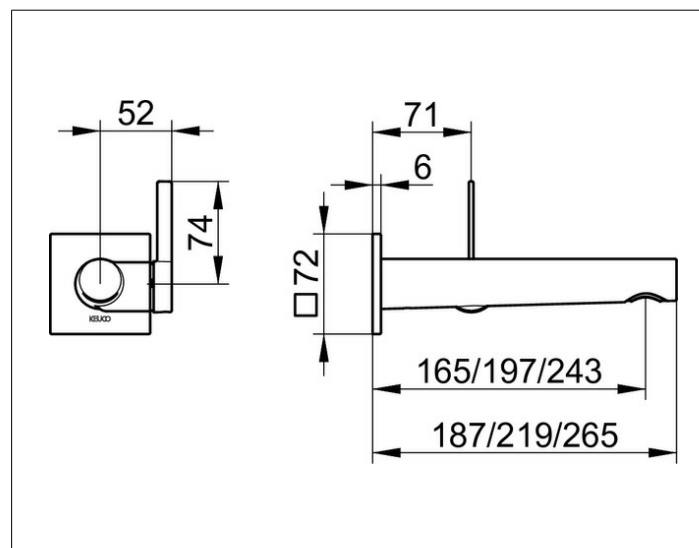

IXMO

59516071102 Однорычажный смеситель для умывальника

ИЗДЕЛИЕ

ЧЕРТЕЖ

ОПИСАНИЕ ИЗДЕЛИЯ

для встройки, для умывальника, DN 15,
с квадратной розеткой, керамический картридж
аэратор SLIM SSR M 24x1 угол наклона струи регулируется
поток ограничен 7,6 л/мин.
подходит для внутренней части арт. 59916 000075

ПОВЕРХНОСТЬ

нержавеющая сталь finish

ГАБАРИТЫ

Ausladung 197 mm/IXMO Pure